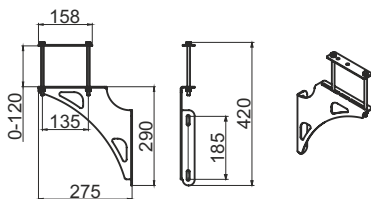

## Насосный узел горизонтальный

Насосный узел горизонтальный 25-40/32

Насосный узел горизонтальный 25-40/40

Насосный узел горизонтальный 25-60/32

Насосный узел горизонтальный 25-60/40

## Кронштейны

Кронштейн настенный универсальный

Кронштейн со скобой настенный универсальный

Кронштейн универсальный

Кронштейн универсальный

Кронштейн для гидроразделителя универсального, до 450 кВт

Кронштейн универсальный