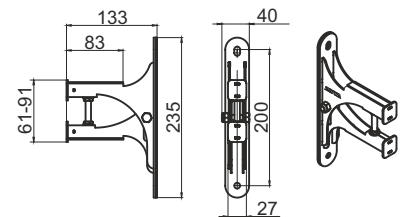

## Насосный узел горизонтальный

Насосный узел горизонтальный 25-40/32

Насосный узел горизонтальный 25-40/40

Насосный узел горизонтальный 25-60/32

Насосный узел горизонтальный 25-60/40

## Кронштейны

Кронштейн настенный универсальный

Кронштейн со скобой настенный универсальный

Кронштейн универсальный

Кронштейн универсальный

Кронштейн для гидроразделителя универсального, до 450 кВт

Кронштейн универсальный