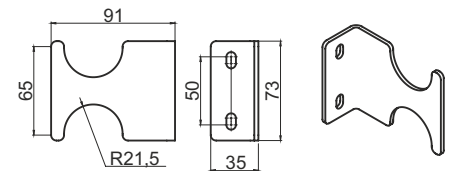

## Насосный узел горизонтальный

Насосный узел горизонтальный 25-40/32

Насосный узел горизонтальный 25-40/40

Насосный узел горизонтальный 25-60/32

Насосный узел горизонтальный 25-60/40

## Кронштейны

Кронштейн настенный универсальный

Кронштейн со скобой настенный универсальный

Кронштейн универсальный

Кронштейн универсальный

Кронштейн для гидроразделителя универсального, до 450 кВт

Кронштейн универсальный