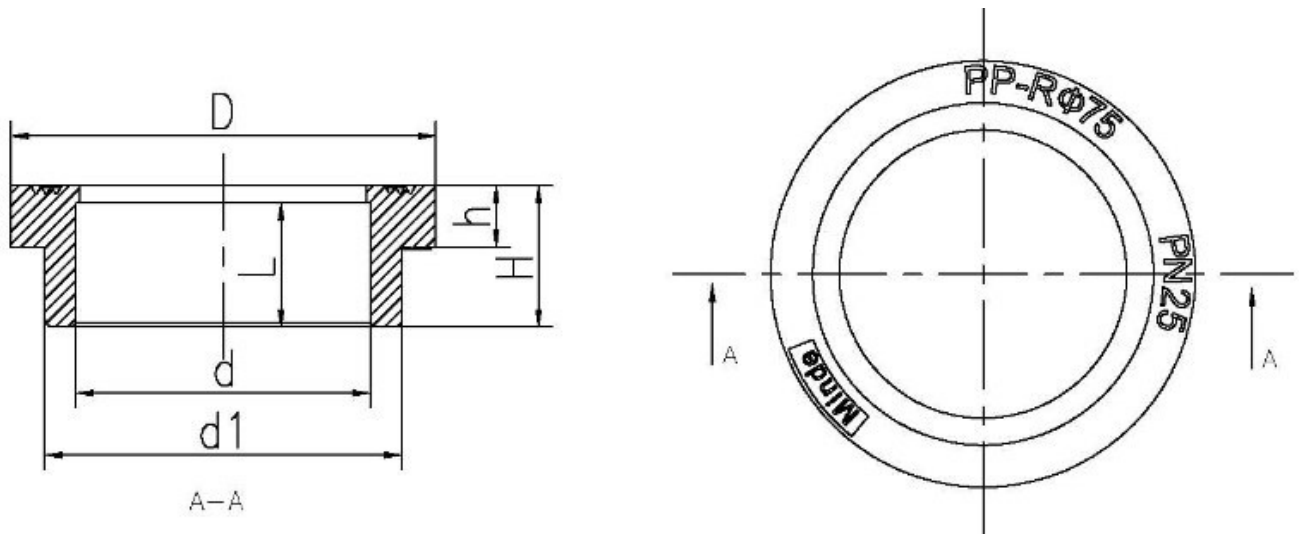

Бург

№	Размер	D	d	d1	L	H	h	Вес
1	Ø 40	76.8	39.3	50	21.5	26.7	11.2	45
2	Ø 50	86.3	49.3	60.5	24.6	29.4	12.8	62
3	Ø 63	87.8	62.2	73.1	27.3	34.7	14.7	70
4	Ø 75	105	74	88.3	30.6	35.3	15.2	91
5	Ø 90	122.3	88.8	106.6	34.8	39.4	16.8	142
6	Ø 110	149.5	108.5	130.8	35.4	43	18	231
7	Ø 125	190	123,2	149,2	40	63,3	22,5	590
8	Ø 160	218	157	184	40	75	27.5	960