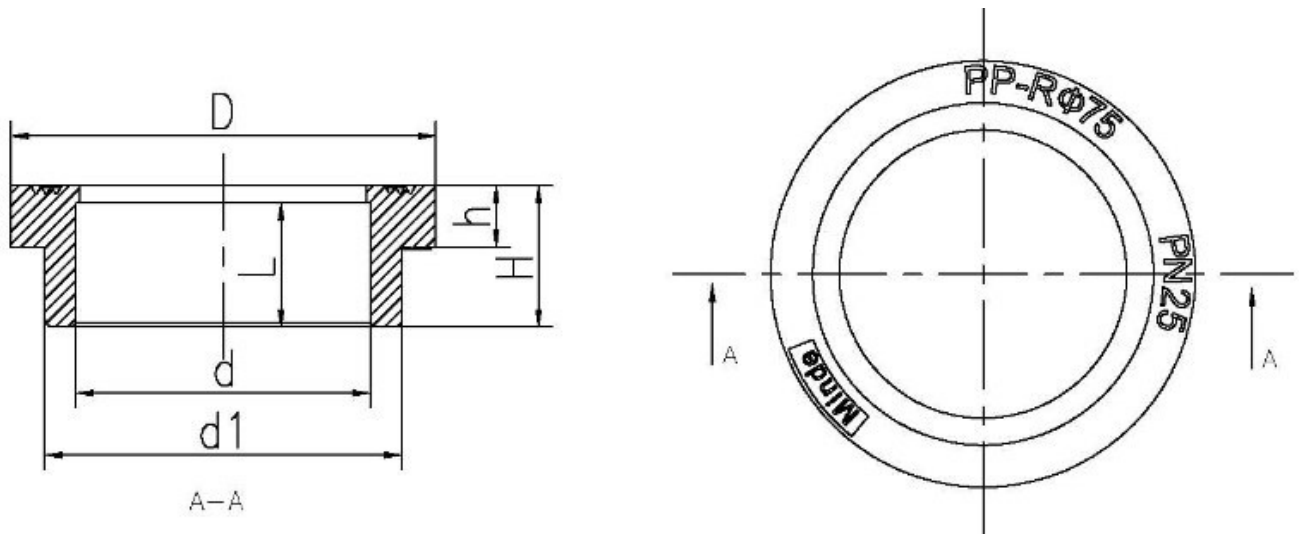

## Бург

№	Размер	D	d	d1	L	H	h	Вес
1	Ø 40	76.8	39.3	50	21.5	26.7	11.2	45
2	Ø 50	86.3	49.3	60.5	24.6	29.4	12.8	62
3	Ø 63	87.8	62.2	73.1	27.3	34.7	14.7	70
4	Ø 75	105	74	88.3	30.6	35.3	15.2	91
5	Ø 90	122.3	88.8	106.6	34.8	39.4	16.8	142
6	Ø 110	149.5	108.5	130.8	35.4	43	18	231
7	Ø 125	190	123,2	149,2	40	63,3	22,5	590
8	Ø 160	218	157	184	40	75	27.5	960