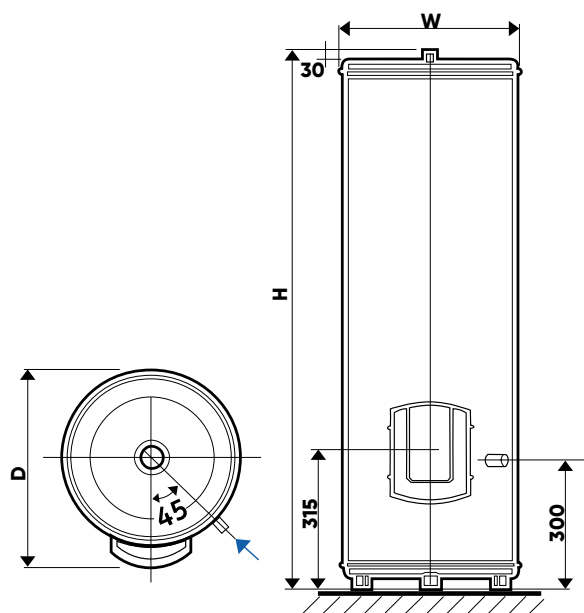

Комплектация: инструкция, предохранительный клапан, электрическая муфта

ТЕХНИЧЕСКИЕ ДАННЫЕ

МОДЕЛЬ	ОБЪЕМ (л)	МОЩНОСТЬ (Вт)	ВРЕМЯ НАГРЕВА (мин.)	ГАБАРИТНЫЕ РАЗМЕРЫ (мм) (H x W x D)	ВЕС (кг)	МОНТАЖ
Steatite Central Domestic 200	200	2400	287	1258 x 575 x 600	58	Напольный
Steatite Central Domestic 300	300	3000	337	1761 x 575 x 600	73	Напольный

УСТАНОВОЧНЫЕ РАЗМЕРЫ

Максимальная защита от коррозии

Быстрый нагрев

Артикул	Полное наименование
882101	Atlantic Steatite Floor Standing VSRS 200L
892119	Atlantic Steatite Floor Standing VSRS 300L

Diamond-quality эмаль