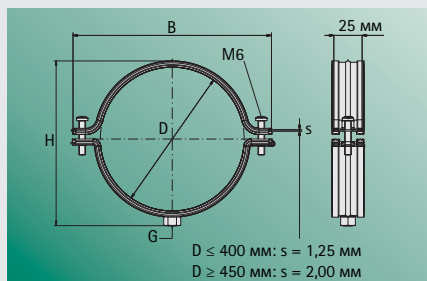

Ассортимент охватывает размеры круглых воздуховодов от 80 до 1250 мм.

Запатентованный быстрый замок

D ≥ 450: Замок - два шестигранных болта с гайками.

Технические данные

- Хомут сделан из стали, оцинкован гальванически
- Звукопоглощающий вкладыш из TPE резины, черный

Артикул	G	D (мм)	B (мм)	H (мм)	Упак. (шт.)
411 5 080	M8	80	134	84	25
411 5 100	M8	100	155	115	25
411 5 125	M8	125	179	139	20
411 5 140	M8	140	197	162	20
411 5 150	M8	150	205	164	20
411 5 160	M8	160	215	175	20
411 5 180	M8	180	238	202	20
411 5 200	M8	200	255	215	20
411 5 250	M8	250	306	265	20
411 5 315	M8	315	371	332	25
411 5 355	M8	355	411	371	25
411 5 400	M8	400	456	416	20

D ≤ 400 мм. Запатентованный замок.

Артикул	G	D (мм)	B (мм)	H (мм)	Упак. (шт.)
411 5 450	M8/M10	450	524	481	3
411 5 500	M8/M10	500	574	531	3
411 5 560	M8/M10	560	634	591	3
411 5 600	M8/M10	600	674	632	3
411 5 630	M8/M10	630	705	669	3
411 5 710	-	710	732	732	3
411 5 800	-	800	875	817	3
411 5 900	-	900	975	917	3
411 5 999	-	1.000	1.076	1.018	3
411 5 997	-	1.120	1.196	1.138	3
411 5 998	-	1.250	1.326	1.268	3

D ≥ 450 мм. Замок - два шестигранных болта с гайками.

D: 80 - 125 мм = Fa,z: 700 N
D: 140 - 400 мм = Fa,z: 720 N
D: 450 - 630 мм = Fa,z: 1.150 N
D: 710 - 1.250 мм = Fa,z: 1.150 N

* Макс. допустимая нагрузка (Fa,z) была рассчитана статистическим методом определения пределов прочности, исходя из макс. допустимой деформации точек измерения в 1,5 мм или 2% от номинального диаметра трубы.