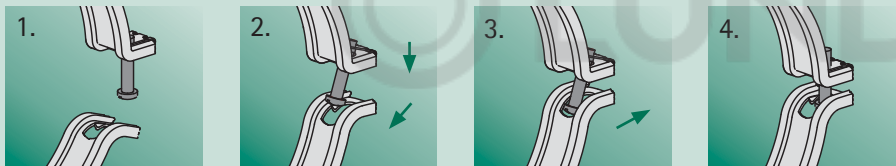

BIS Aero®

резиновая изоляция заплавлена в перфорацию хомута

передвижение воздуховода без проблем

уникальный запатентованный замок

Новое поколение хомутов для круглых воздуховодов

- Резиновый вкладыш не выпадает при скольжении воздуховода
- Хомут закрывается быстро и просто
- Простой монтаж круглых воздуховодов

BIS Aero®

BIS Aero® это уникальный хомут. Резиновый вкладыш заплавлен в перфорацию хомута, что предотвращает выпадение вкладыша при скольжении воздуховода. С помощью нового запатентованного быстрого замка возможен надежный и простой монтаж.

Ассортимент охватывает размеры круглых воздуховодов от 80 до 1250 мм.

Запатентованный быстрый замок

D ≥ 450: Замок - два шестигранных болта с гайками.

Технические данные

- Хомут сделан из стали, оцинкован гальванически
- Звукопоглощающий вкладыш из TPE резины, черный