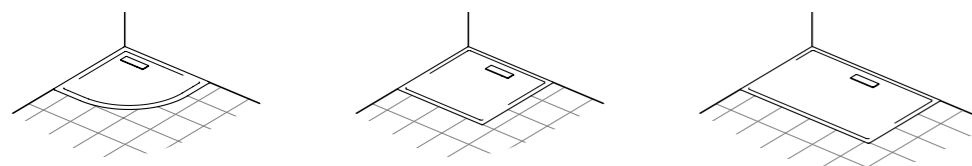

**Хромированная накладка
на отверстие слива** 19,5 x 5 см
— AA

© LUNDA

Минималистский дизайн. Максимум возможностей.

Несмотря на минимализм концепции дизайна коллекции Ultra Flat New, она обладает богатством вариантов исполнения. 28 вариантов размеров, 3 формы и 2 вида покрытий – простота никогда не имела столь конкретных очертаний. И каким бы ни были размеры или способы установки, поддоны обладают великолепной устойчивостью и легкостью установки.

Встраиваемая в пол установка

Напольная установка

Установка на возвышении

	□ V1 Белое матовое покрытие	□ O1 Белое глянцевое покрытие		
Сегментные	T449101	80 x 80 см	T4491V1	80 x 80 см
	T449201	90 x 90 см	T4492V1	90 x 90 см