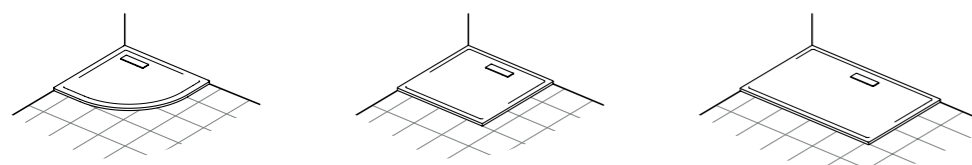

Плоский изогнутый дизайн в минималистском стиле и хромированное покрытие создают ощущение высокого качества и эстетичности. Кроме того, они практичны: регулируемый слив и съемные части сифона обеспечивают простую установку и обслуживание.

**Хромированная накладка
на отверстие слива** 19,5 x 5 см
— AA

© LUNDA

Минималистский дизайн. Максимум возможностей.

Несмотря на минимализм концепции дизайна коллекции Ultra Flat New, она обладает богатством вариантов исполнения. 28 вариантов размеров, 3 формы и 2 вида покрытий – простота никогда не имела столь конкретных очертаний. И каким бы ни были размеры или способы установки, поддоны обладают великолепной устойчивостью и легкостью установки.

Встраиваемая в пол установка

Напольная установка

Установка на возвышении

	□ V1 Белое матовое покрытие	□ O1 Белое глянцевое покрытие		
Сегментные	T449101	80 x 80 см	T4491V1	80 x 80 см
	T449201	90 x 90 см	T4492V1	90 x 90 см