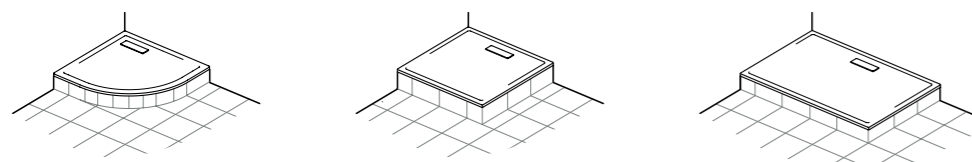

**Хромированная накладка
на отверстие слива** 19,5 x 5 см
— AA

© LUNDA

Минималистский дизайн. Максимум возможностей.

Несмотря на минимализм концепции дизайна коллекции Ultra Flat New, она обладает богатством вариантов исполнения. 28 вариантов размеров, 3 формы и 2 вида покрытий – простота никогда не имела столь конкретных очертаний. И каким бы ни были размеры или способы установки, поддоны обладают великолепной устойчивостью и легкостью установки.

Встраиваемая в пол установка

Напольная установка

Установка на возвышении

	□ V1 Белое матовое покрытие	□ O1 Белое глянцевое покрытие		
Сегментные	T449101	80 x 80 см	T4491V1	80 x 80 см
	T449201	90 x 90 см	T4492V1	90 x 90 см