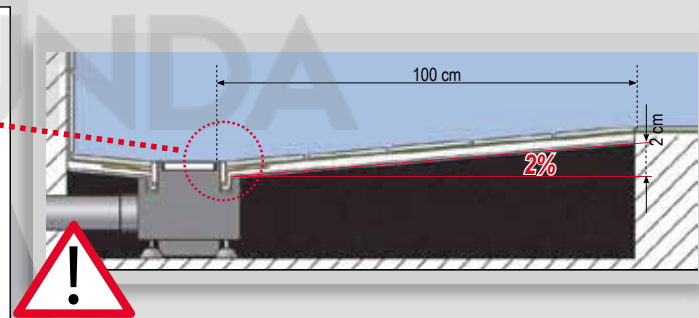

Made in France

ТЕХНИЧЕСКИЕ ХАРАКТЕРИСТИКИ	
Гидрозатвор	50 мм
Высота желоба	80 мм
Скорость слива	84Л/мин.
Материал	Желоб: пластик ABS Решетка: нержавеющая сталь
Соединения канализационных труб	2 соединения типа «папа» D50 мм. 2 соединения типа «мама» D50 мм. 3 соединения типа «папа» D43 мм.

МОНТАЖ

ПРОГРАММА

Наименование	Код	Штрих-код
«Венеция», комплект, 700 мм	30717754	3375537177219
«Венеция», комплект, 800 мм	30717755	3375537177226
«Венеция», комплект, 900 мм	30717756	3375537177233