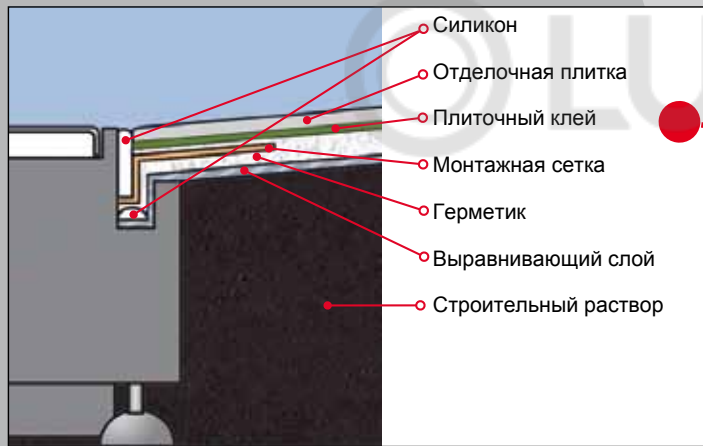

ВЕНЕЦИЯ

трап для душевых
и ваннных комнат

НОВИНКА!
WIRQUIN

ИННОВАЦИЯ!
WIRQUIN

**универсальный
Выход!**

всего 8 см!

ООО «Виркэн-Русь» - Россия, 142409, Московская обл., г. Ногинск, ул. Климова, 50.
Тел./Факс: (495) 741 59 70, www.wirquin.ru - E-mail: commerce@wirquin.ru

Made in France

ТЕХНИЧЕСКИЕ ХАРАКТЕРИСТИКИ	
Гидрозатвор	50 мм
Высота желоба	80 мм
Скорость слива	84Л/мин.
Материал	Желоб: пластик ABS Решетка: нержавеющая сталь
Соединения канализационных труб	2 соединения типа «папа» D50 мм. 2 соединения типа «мама» D50 мм. 3 соединения типа «папа» D43 мм.

МОНТАЖ

ПРОГРАММА

Наименование	Код	Штрих-код
«Венеция», комплект, 700 мм	30717754	3375537177219
«Венеция», комплект, 800 мм	30717755	3375537177226
«Венеция», комплект, 900 мм	30717756	3375537177233