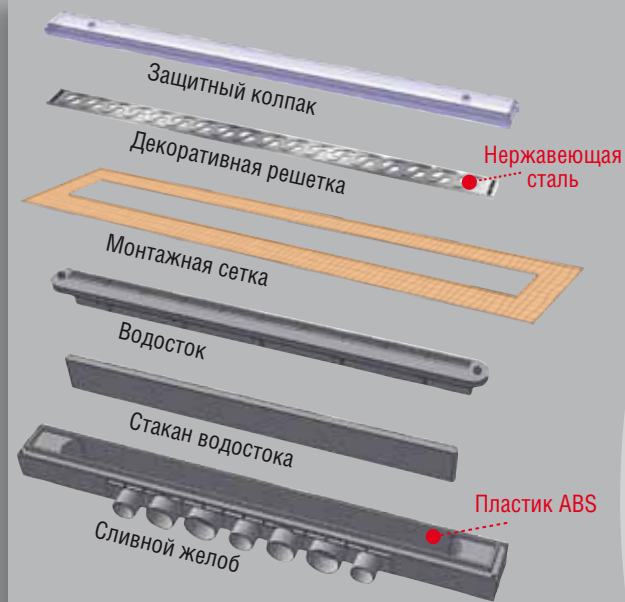

ВЕНЕЦИЯ

трап для душевых
и ваннных комнат

НОВИНКА!
WIRQUIN

ИННОВАЦИЯ!
WIRQUIN

**универсальный
Выход!**

всего 8 см!

ООО «Виркэн-Русь» - Россия, 142409, Московская обл., г. Ногинск, ул. Климова, 50.
Тел./Факс: (495) 741 59 70, www.wirquin.ru - E-mail: commerce@wirquin.ru

Made in France

ТЕХНИЧЕСКИЕ ХАРАКТЕРИСТИКИ	
Гидрозатвор	50 мм
Высота желоба	80 мм
Скорость слива	84Л/мин.
Материал	Желоб: пластик ABS Решетка: нержавеющая сталь
Соединения канализационных труб	2 соединения типа «папа» D50 мм. 2 соединения типа «мама» D50 мм. 3 соединения типа «папа» D43 мм.

МОНТАЖ

ПРОГРАММА

Наименование	Код	Штрих-код
«Венеция», комплект, 700 мм	30717754	3375537177219
«Венеция», комплект, 800 мм	30717755	3375537177226
«Венеция», комплект, 900 мм	30717756	3375537177233