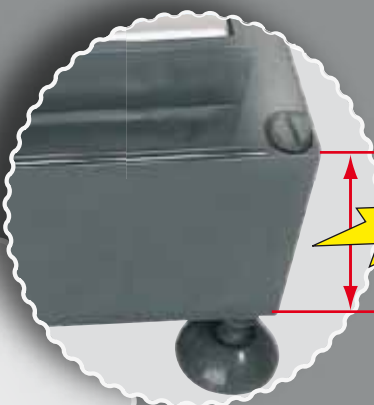

ВЕНЕЦИЯ

трап для душевых
и ваннных комнат

НОВИНКА!
WIRQUIN

ИННОВАЦИЯ!
WIRQUIN

**универсальный
Выход!**

всего 8 см!

ООО «Виркэн-Русь» - Россия, 142409, Московская обл., г. Ногинск, ул. Климова, 50.
Тел./Факс: (495) 741 59 70, www.wirquin.ru - E-mail: commerce@wirquin.ru

Made in France