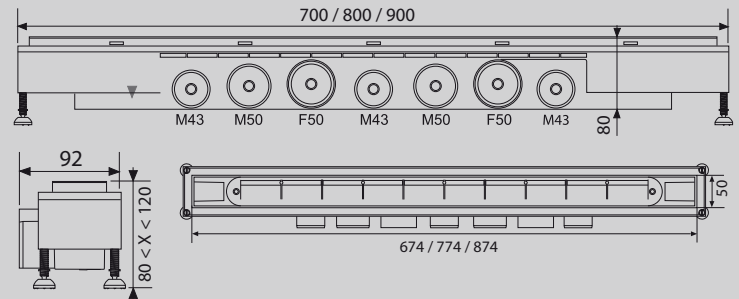

Made in France

ТЕХНИЧЕСКИЕ ХАРАКТЕРИСТИКИ	
Гидрозатвор	50 мм
Высота желоба	80 мм
Скорость слива	84Л/мин.
Материал	Желоб: пластик ABS Решетка: нержавеющая сталь
Соединения канализационных труб	2 соединения типа «папа» D50 мм. 2 соединения типа «мама» D50 мм. 3 соединения типа «папа» D43 мм.

МОНТАЖ

ПРОГРАММА

Наименование	Код	Штрих-код
«Венеция», комплект, 700 мм	30717754	3375537177219
«Венеция», комплект, 800 мм	30717755	3375537177226
«Венеция», комплект, 900 мм	30717756	3375537177233