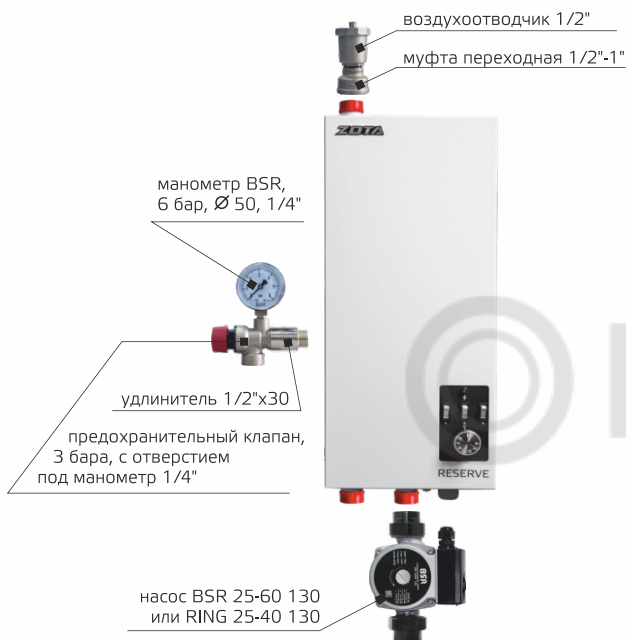

RESERVE-SET

НОВИНКА
2023

ЭЛЕКТРИЧЕСКИЙ КОТЕЛ КОМПЛЕКТ

КОМПЛЕКТАЦИЯ:

- воздухоотводчик 1/2"
- муфта переходная 1/2"-1"
- манометр BSR, 6 бар, диаметр 50, 1/4"
- удлинитель 1/2"х30
- предохранительный клапан, 3 бара, с отверстием под манометр 1/4"
- насос BSR 25-60 130 или RING 25-40 130

- * Модельный ряд: 3, 6, 9 кВт;
- * присоединительные размеры патрубков 1";
- * два патрубка подачи позволяют врезку котла в систему отопления с использованием различных гидравлических схем;
- * дополнительный патрубок 1/2" для подключения предохранительного клапана;
- * регулировка температуры нагрева воды от +25 °С до + 85 °С;
- * датчик перегрева теплоносителя на +95 °С;
- * электромагнитный контактор в цепи работы котла;
- * капиллярный термостат с инерционностью не более 3 °С;
- * возможно подключение внешнего хронотермостата;
- * три ступени мощности для эффективного расходования электроэнергии;
- * бесшумная работа силового блока за счет применения электромагнитных реле в коммутирующей схеме.

Основные технические характеристики

Тип	Артикул	Площадь обогрева, м ²	Ступени мощности, кВт	Питание, В	Размеры, мм (высота х ширина х глубина)	Масса, кг	Давление воды, атм. (не более)	Цена, руб. (с НДС)
Reserve-3	RS3468420003	30	1-2-3	220/380	258х682 х138	13	6	21 900
Reserve-6	RS3468420006	60	2-4-6					22 900
Reserve-9	RS3468420009	90	3-6-9					23 600