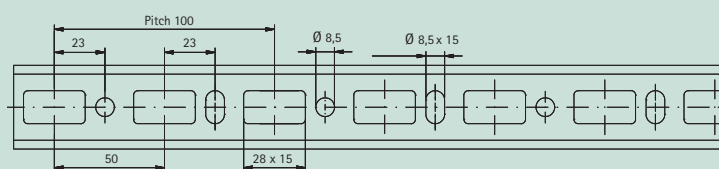

BIS RapidRail® WM35 – Техническая характеристика

Тип	Вес	Момент инерции см⁴		Момент сопротивления	
	(kg / m)	I_y	I_z	W_y	W_z
WM35	1,76	3,62	5,03	1,81	2,65