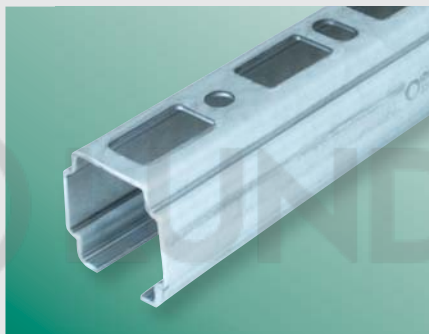

BIS RapidRail® WM35 Монтажный профиль

Профиль 38/40мм для средних нагрузок Линейка профилей BIS RapidRail®

- С-образный профиль для средних нагрузок
- Быстрый и простой монтаж с элементами BIS RapidRail®
- Возможен монтаж с двух сторон профиля
- Сертифицирован RAL GZ-655/C

Новинка!

BIS RapidRail® WM35

Монтажный профиль тип WM35 – это новинка от Walraven. WM35 – это профиль уникальной конструкции, специально разработанный для средних нагрузок. Он подходит для монтажа большинства стандартных элементов серии BIS RapidRail®:

гаек и болтов быстрого монтажа, соединителей для профилей. А также для монтажа элементов серии 38/40. Благодаря перфорации профиля BIS RapidRail® WM35 возможен монтаж элементов с двух сторон.

Свойства и преимущества

- С-образный профиль для простого и быстрого монтажа трубопроводов и воздуховодов
- С перфорацией по всей длине, которая позволяет делать монтаж с двух сторон
- Расстояние от конца профиля до первого отверстия всегда одинаковое
- Сантиметровая шкала сбоку профиля
- Материал: сталь 1.0242