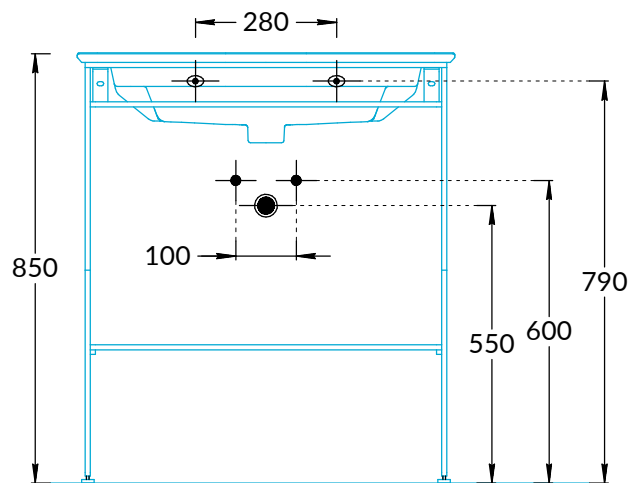

Металлоструктура PIANO NEXT 65, 75, 85, 95 Инструкция по установке

Исключить соприкосновение глазурованной поверхности раковины с металлоструктурой, установив силиконовые демпферы на раковину.

Крепеж из комплекта предназначен только для бетона.

Потребуется дополнительный инвентарь для надежного монтажа изделия, который не входит в комплект поставки.

Для монтажа необходимо 2 человека.

KERAMA MARAZZI