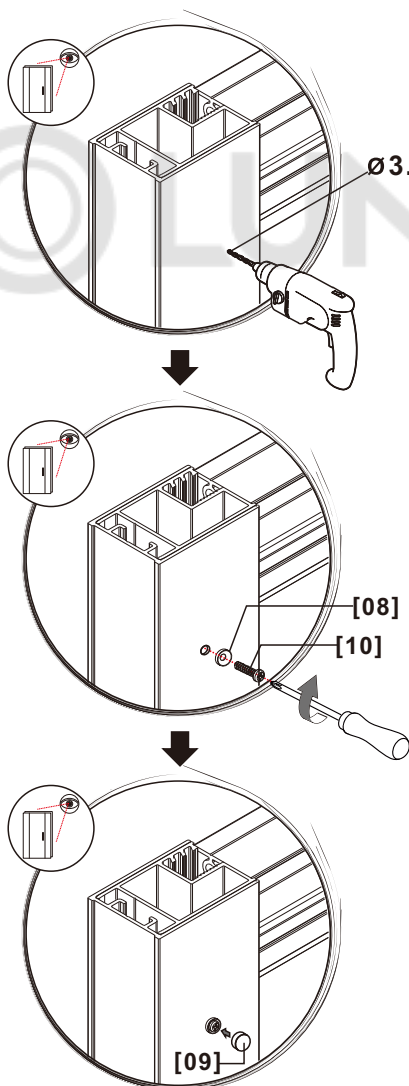

Внимательно прочтите инструкцию перед началом установки.

При сверлении стен следует соблюдать особую осторожность, чтобы избежать скрытых труб или электрических кабелей.

Примечание: изделие тяжелое, и для его установки могут потребоваться два человека.

Size	800x800	900x900	1000x1000
L	785-800	885-900	985-1000
W	785-800	885-900	985-1000

02

© LUNDA

03

04

 [08] x4

 [09] x4

 [10] x4 (ST4x10)

 [14] x2

 [15] x2

05

[03] x2

[06] x2

[16] x2

06

07

 [08] x8

 [09] x8

 [10] x8 (ST4x10)

08

© LUNDA

09

10