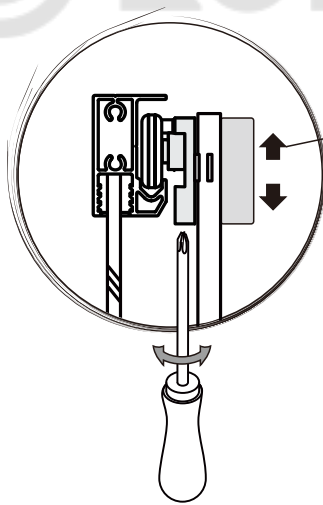

Внимательно прочтите инструкцию перед началом установки.

При сверлении стен следует соблюдать особую осторожность, чтобы избежать скрытых труб или электрических кабелей.

Примечание: изделие тяжелое, и для его установки могут потребоваться два человека.

Size	800x800	900x900	1000x1000
L	785-800	885-900	985-1000
W	785-800	885-900	985-1000

02

© LUNDA

03

04

 [08] x4

 [09] x4

 [10] x4 (ST4x10)

 [14] x2

 [15] x2

05

[03] x2

[06] x2

[16] x2

06

07