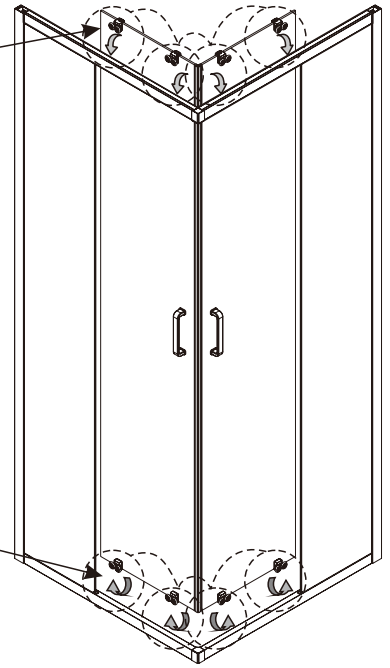

Внимательно прочтите инструкцию перед началом установки.

При сверлении стен следует соблюдать особую осторожность, чтобы избежать скрытых труб или электрических кабелей.

Примечание: изделие тяжелое, и для его установки могут потребоваться два человека.

Size	800x800	900x900	1000x1000
L	785-800	885-900	985-1000
W	785-800	885-900	985-1000

02

© LUNDA

03

04

 [08] x4

 [09] x4

 [10] x4 (ST4x10)

 [14] x2

 [15] x2

05

[03] x2

[06] x2

[16] x2

06

07