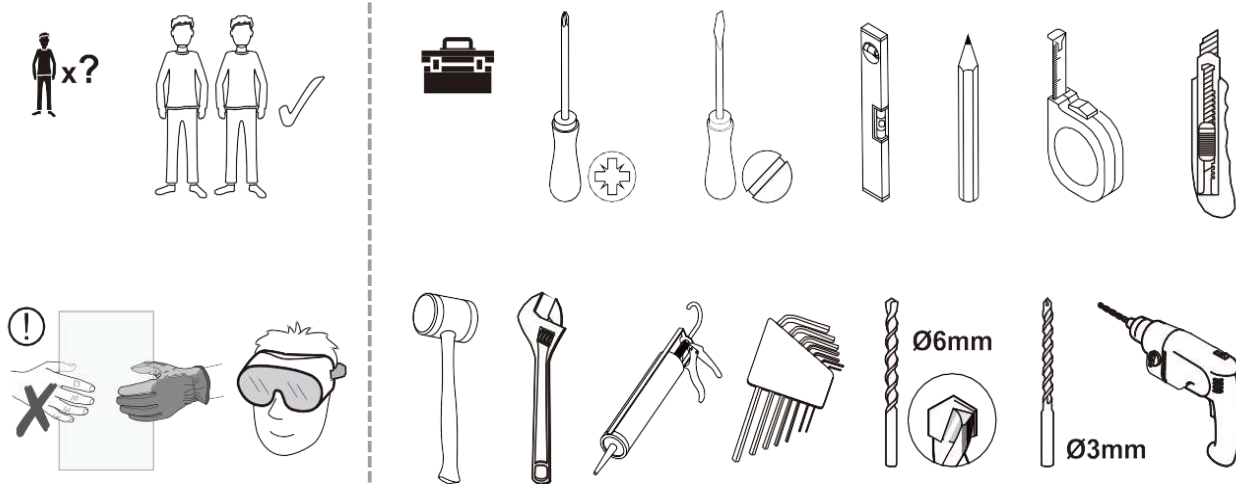

◆ Основная информация

Пожалуйста, осмотрите товар сразу после получения на предмет повреждений при транспортировке, недостающих упаковок/деталей или производственного брака. Повреждения, заявленные позже, не будут приняты. Пожалуйста, обращайтесь с продуктом с осторожностью, избегая ударов и ударных нагрузок по всем сторонам и краям стекла.

Внимательно прочтите инструкцию перед началом установки.

При сверлении стен следует соблюдать особую осторожность, чтобы избежать скрытых труб или электрических кабелей.

Примечание: изделие тяжелое, и для его установки могут потребоваться два человека.

Инструкции по уходу

После использования изделие следует мыть водой с мылом. Это особенно важно в районах с жесткой водой, где нерастворимые соли извести могут откладываться и накапливаться.

Запрещается использовать чистящие средства песчаного или абразивного характера. Следует соблюдать осторожность, чтобы избежать контакт с сильнодействующими химическими веществами, такими как органические растворители, кислоты и щелочи.

Можно использовать очистители для стекол, но с осторожностью.