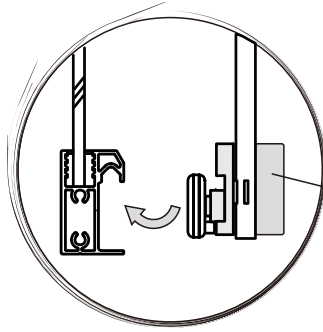

Внимательно прочтите инструкцию перед началом установки.

При сверлении стен следует соблюдать особую осторожность, чтобы избежать скрытых труб или электрических кабелей.

Примечание: изделие тяжелое, и для его установки могут потребоваться два человека.

Size	800x800	900x900	1000x1000
L	785-800	885-900	985-1000
W	785-800	885-900	985-1000

02

© LUNDA

03

04

 [08] x4

 [09] x4

 [10] x4 (ST4x10)

 [14] x2

 [15] x2

05

[03] x2

[06] x2

[16] x2

06

07