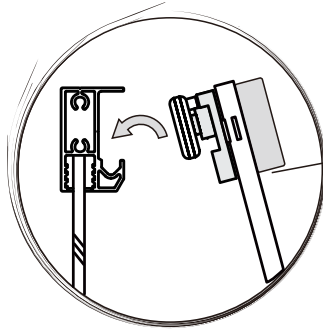

Внимательно прочтите инструкцию перед началом установки.

При сверлении стен следует соблюдать особую осторожность, чтобы избежать скрытых труб или электрических кабелей.

Примечание: изделие тяжелое, и для его установки могут потребоваться два человека.

Size	800x800	900x900	1000x1000
L	785-800	885-900	985-1000
W	785-800	885-900	985-1000

02

© LUNDA

03

04

 [08] x4

 [09] x4

 [10] x4 (ST4x10)

 [14] x2

 [15] x2

05

[03] x2

[06] x2

[16] x2

06

07