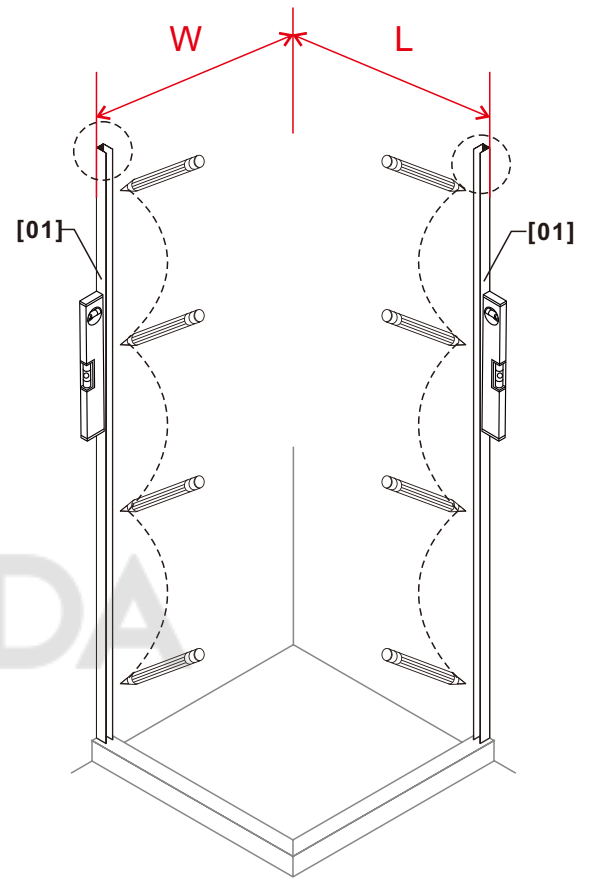

Внимательно прочтите инструкцию перед началом установки.

При сверлении стен следует соблюдать особую осторожность, чтобы избежать скрытых труб или электрических кабелей.

Примечание: изделие тяжелое, и для его установки могут потребоваться два человека.

[14] x2

[15] x2

[16] x2

[17] x1

01

[01] x2

[07] x8

[11] x8 (ST4x35)

Size	800x800	900x900	1000x1000
L	785-800	885-900	985-1000
W	785-800	885-900	985-1000

02

© LUNDA

03

04

 [08] x4

 [09] x4

 [10] x4 (ST4x10)