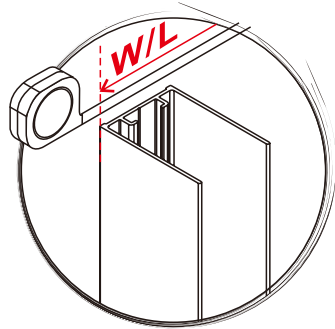

Внимательно прочтите инструкцию перед началом установки.

При сверлении стен следует соблюдать особую осторожность, чтобы избежать скрытых труб или электрических кабелей.

Примечание: изделие тяжелое, и для его установки могут потребоваться два человека.

[14] x2

[15] x2

[16] x2

[17] x1

01

[01] x2

[07] x8

[11] x8 (ST4x35)

Size	800x800	900x900	1000x1000
L	785-800	885-900	985-1000
W	785-800	885-900	985-1000

02

© LUNDA

03

04

 [08] x4

 [09] x4

 [10] x4 (ST4x10)