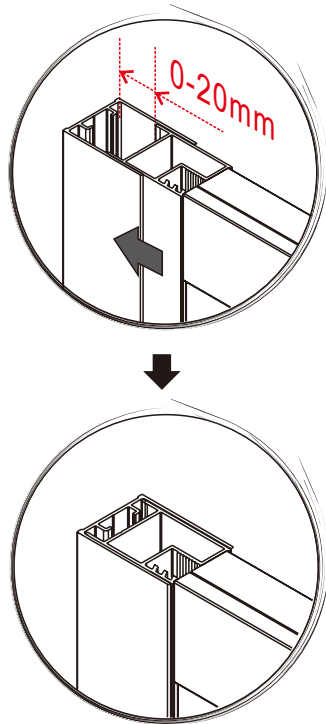

Внимательно прочтите инструкцию перед началом установки.

При сверлении стен следует соблюдать особую осторожность, чтобы избежать скрытых труб или электрических кабелей.

Примечание: изделие тяжелое, и для его установки могут потребоваться два человека.

[14] x2

[15] x2

[16] x2

[17] x1

01

[01] x2

[07] x8

[11] x8 (ST4x35)

Size	800x800	900x900	1000x1000
L	785-800	885-900	985-1000
W	785-800	885-900	985-1000

02

© LUNDA

03

04

 [08] x4

 [09] x4

 [10] x4 (ST4x10)