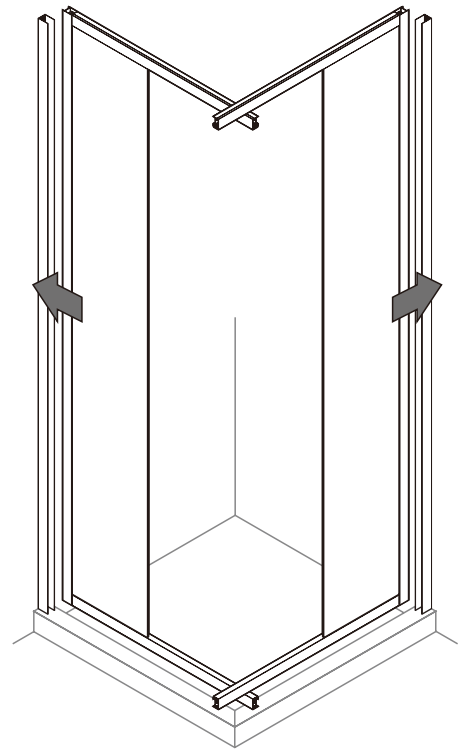

Внимательно прочтите инструкцию перед началом установки.

При сверлении стен следует соблюдать особую осторожность, чтобы избежать скрытых труб или электрических кабелей.

Примечание: изделие тяжелое, и для его установки могут потребоваться два человека.

[14] x2

[15] x2

[16] x2

[17] x1

01

[01] x2

[07] x8

[11] x8 (ST4x35)

Size	800x800	900x900	1000x1000
L	785-800	885-900	985-1000
W	785-800	885-900	985-1000

02

© LUNDA

03

04

 [08] x4

 [09] x4

 [10] x4 (ST4x10)