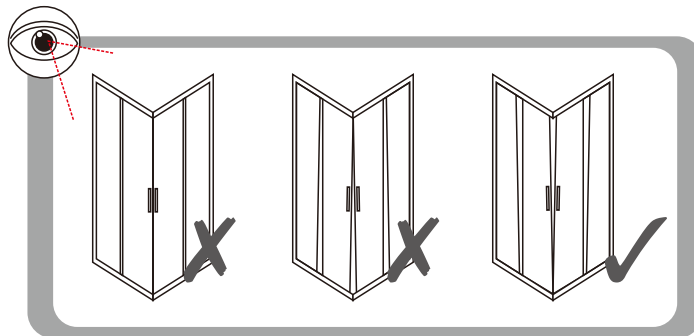

Внимательно прочтите инструкцию перед началом установки.

При сверлении стен следует соблюдать особую осторожность, чтобы избежать скрытых труб или электрических кабелей.

Примечание: изделие тяжелое, и для его установки могут потребоваться два человека.

Size	800x800	900x900	1000x1000
L	785-800	885-900	985-1000
W	785-800	885-900	985-1000

02

© LUNDA

03

04

 [08] x4

 [09] x4

 [10] x4 (ST4x10)

 [14] x2

 [15] x2

05

[03] x2

[06] x2

[16] x2

06

07