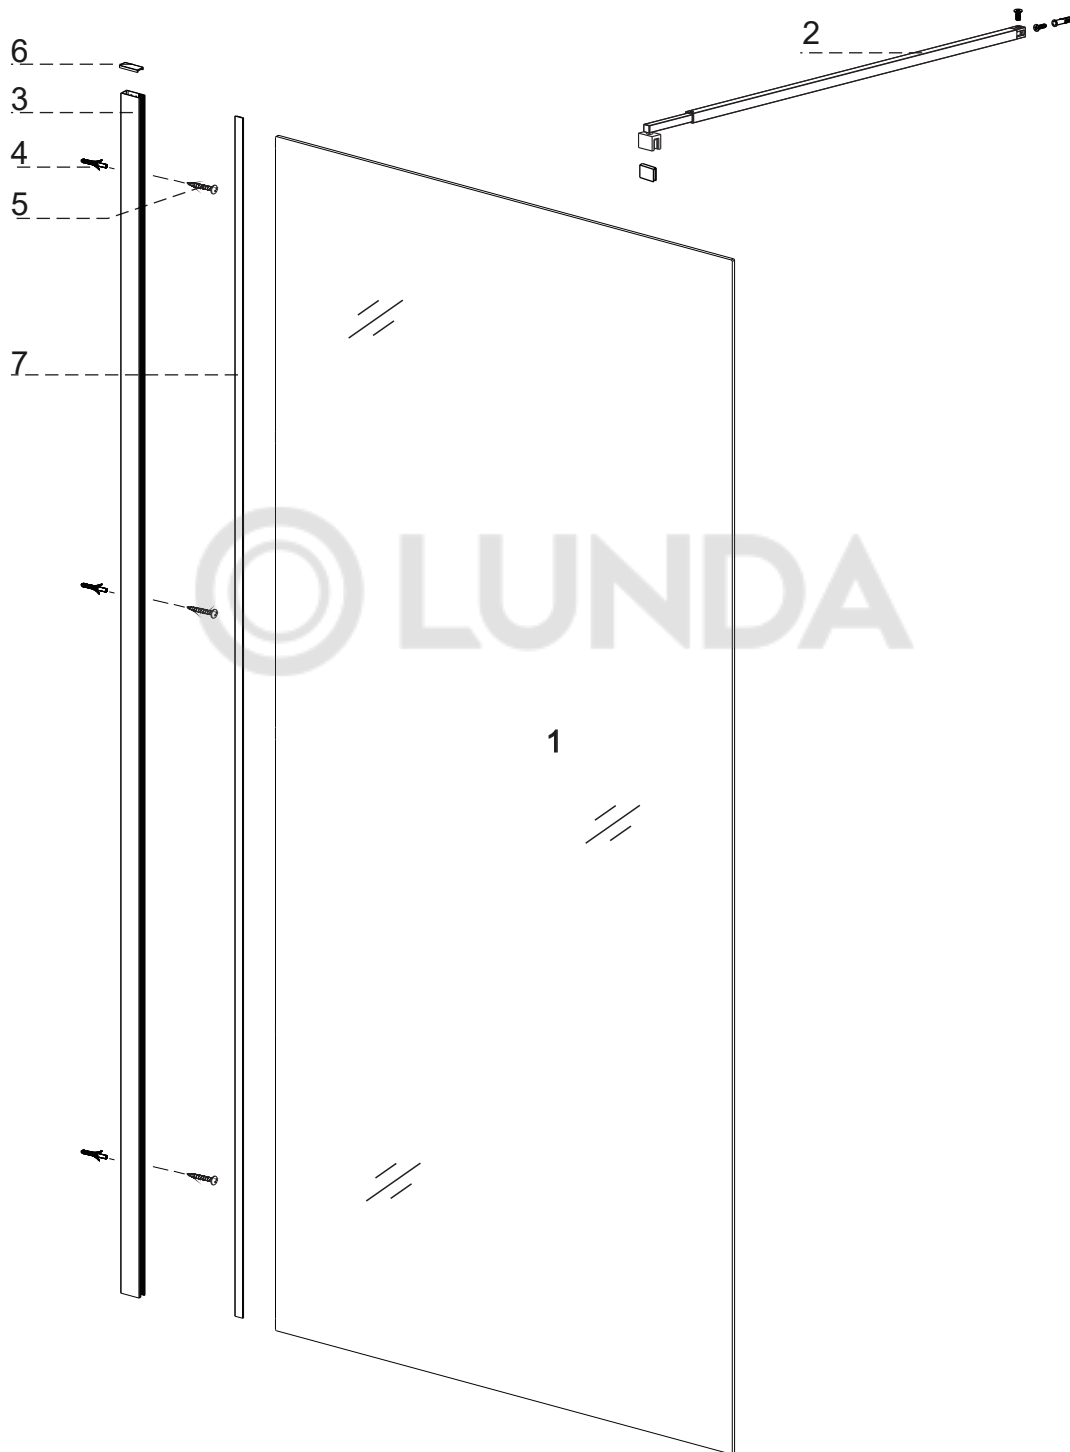

AQUATEK

ПАСПОРТ ИЗДЕЛИЯ

Руководство по монтажу
и эксплуатации

Душевая перегородка Walk In,
с держателем

[1]

X1

[2]

ST 4X30
X1

[3]

X1

[4]

X3

[5]

ST3.5X40
X3

[6]

X1