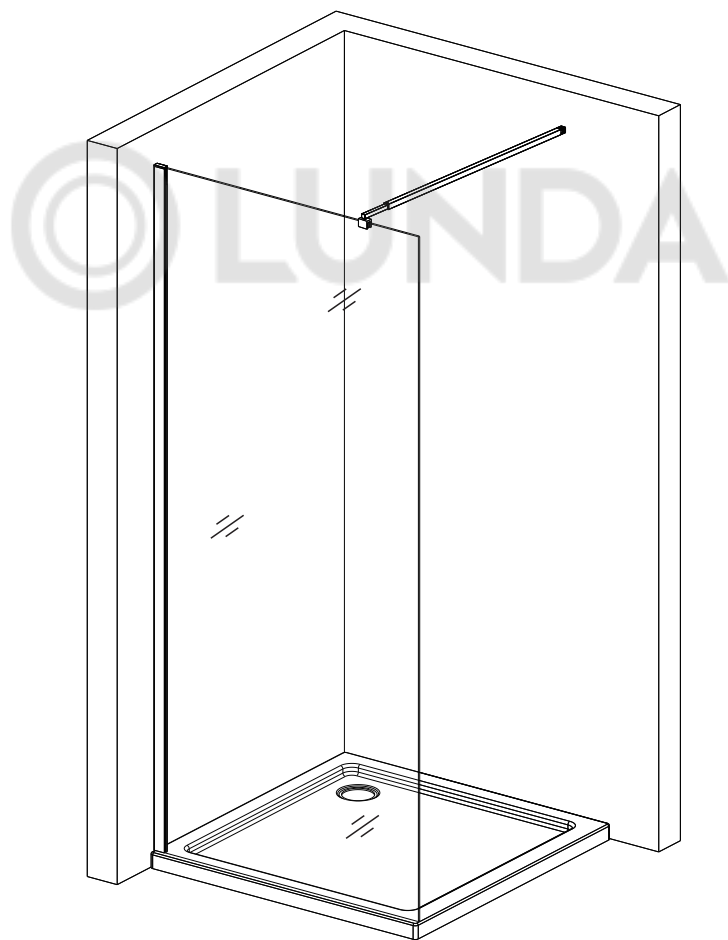

AQUATEK

ПАСПОРТ ИЗДЕЛИЯ

Руководство по монтажу
и эксплуатации

Душевая перегородка Walk In,
с держателем

[1]

X1

[2]

ST 4X30
X1

[3]

X1

[4]

X3

[5]

ST3.5X40
X3

[6]

X1