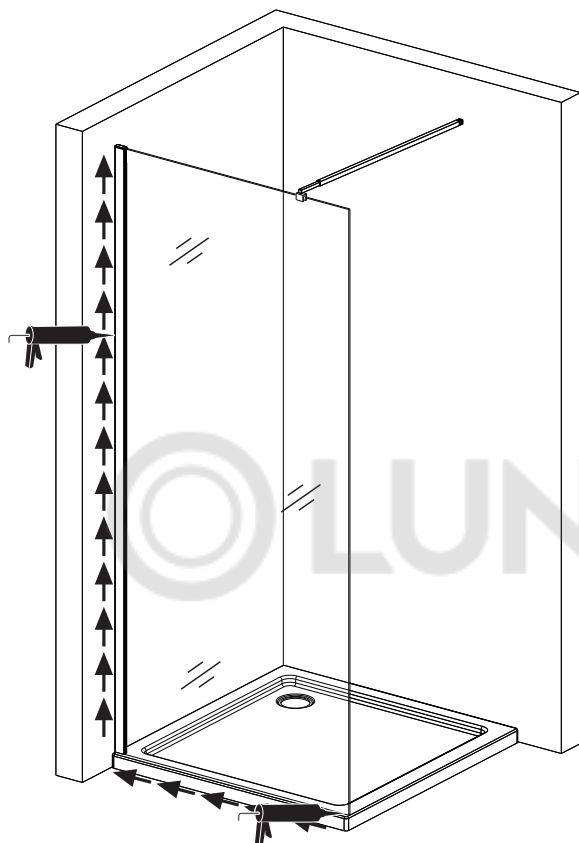

5

www.aquatek-rf.ru