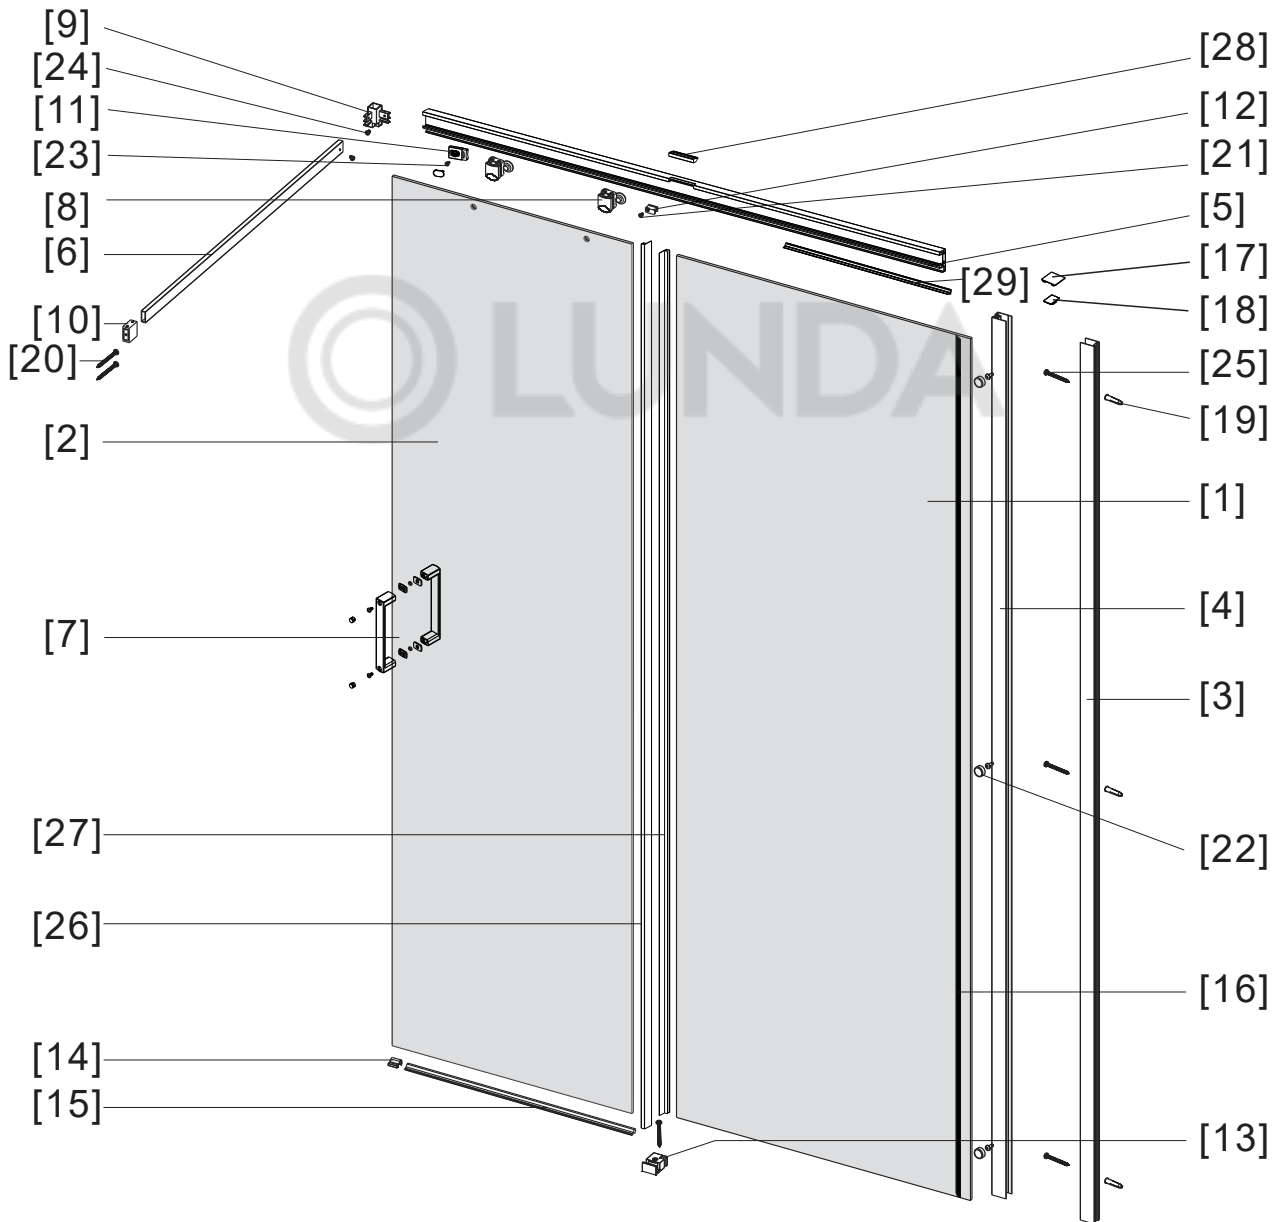

AQUATEK

ПАСПОРТ ИЗДЕЛИЯ

Руководство по монтажу
и эксплуатации

Душевая перегородка Walk In,
раздвижная, с держателем

<p>[1]</p>  <p>X1</p>	<p>[2]</p>  <p>X1</p>	<p>[3]</p>  <p>X1</p>	<p>[4]</p>  <p>X1</p>	<p>[5]</p>  <p>X1</p>	<p>[6]</p>  <p>X1</p>
<p>[7]</p>  <p>X1</p>	<p>[8]</p>  <p>X2</p>	<p>[9]</p>  <p>X1</p>	<p>[10]</p>  <p>X1</p>	<p>[11]</p>  <p>X2</p>	<p>[12]</p>  <p>X1 X1</p>
<p>[13]</p>  <p>L X1 R X1</p>	<p>[14]</p>  <p>L X1 R X1</p>	<p>[15]</p>  <p>X1</p>	<p>[16]</p>  <p>X1</p>	<p>[17]</p>  <p>X1</p>	<p>[18]</p>  <p>X2</p>
<p>[19]</p>  <p>X6</p>	<p>[20]</p>  <p>ST4X40 X2</p>	<p>[21]</p>  <p>ST3.5X16 X1</p>	<p>[22]</p>  <p>X5</p>	<p>[23]</p>  <p>3.5X9.5 X5</p>	<p>[24]</p>  <p>M4X8 X2</p>
<p>[25]</p>  <p>ST3.5X32 X6</p>	<p>[26]</p>  <p>X1</p>	<p>[27]</p>  <p>X1</p>	<p>[28]</p>  <p>X1</p>	<p>[29]</p>  <p>X1</p>	

1

2

3

4

5

6

7

8