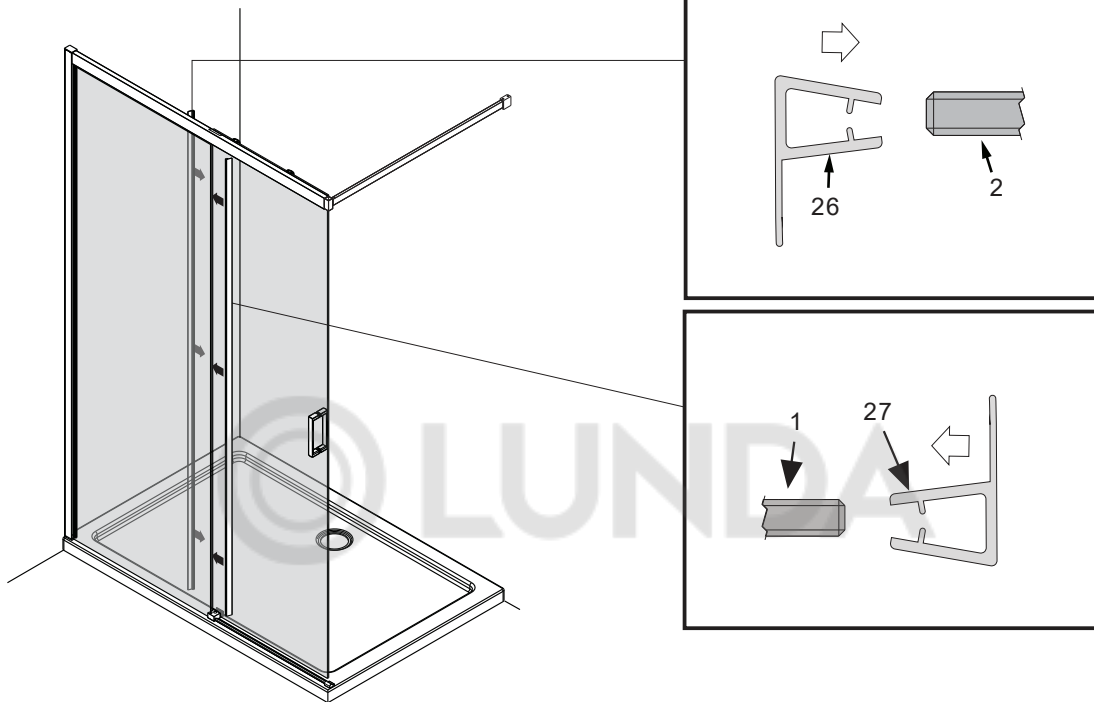

10

www.aquatek-rf.ru