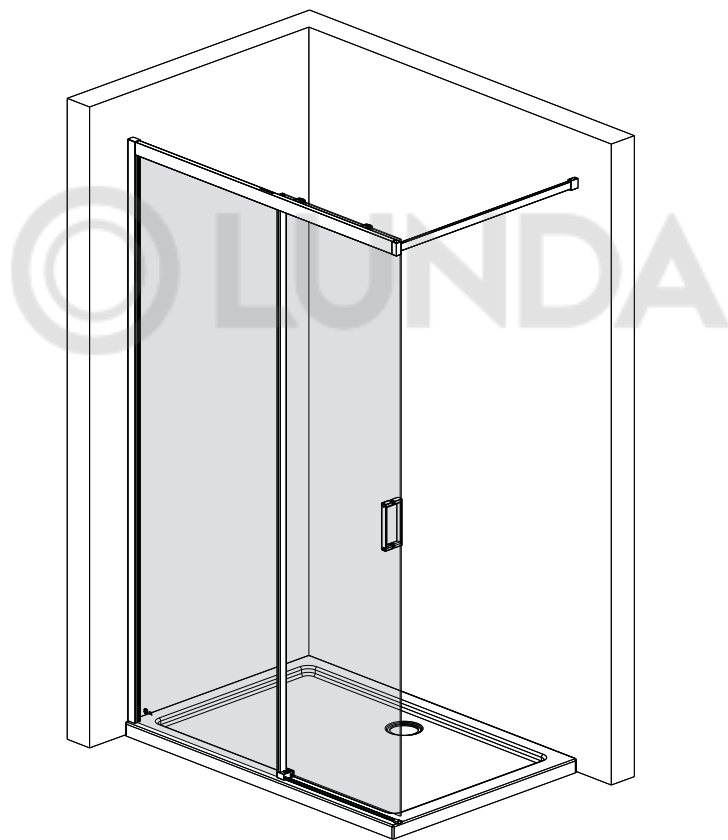

AQUATEK

ПАСПОРТ ИЗДЕЛИЯ

Руководство по монтажу
и эксплуатации

Душевая перегородка Walk In,
раздвижная, с держателем

<p>[1]</p>  <p>X1</p>	<p>[2]</p>  <p>X1</p>	<p>[3]</p>  <p>X1</p>	<p>[4]</p>  <p>X1</p>	<p>[5]</p>  <p>X1</p>	<p>[6]</p>  <p>X1</p>
<p>[7]</p>  <p>X1</p>	<p>[8]</p>  <p>X2</p>	<p>[9]</p>  <p>X1</p>	<p>[10]</p>  <p>X1</p>	<p>[11]</p>  <p>X2</p>	<p>[12]</p>  <p>X1 X1</p>
<p>[13]</p>  <p>L X1 R X1</p>	<p>[14]</p>  <p>L X1 R X1</p>	<p>[15]</p>  <p>X1</p>	<p>[16]</p>  <p>X1</p>	<p>[17]</p>  <p>X1</p>	<p>[18]</p>  <p>X2</p>
<p>[19]</p>  <p>X6</p>	<p>[20]</p>  <p>ST4X40 X2</p>	<p>[21]</p>  <p>ST3.5X16 X1</p>	<p>[22]</p>  <p>X5</p>	<p>[23]</p>  <p>3.5X9.5 X5</p>	<p>[24]</p>  <p>M4X8 X2</p>
<p>[25]</p>  <p>ST3.5X32 X6</p>	<p>[26]</p>  <p>X1</p>	<p>[27]</p>  <p>X1</p>	<p>[28]</p>  <p>X1</p>	<p>[29]</p>  <p>X1</p>	