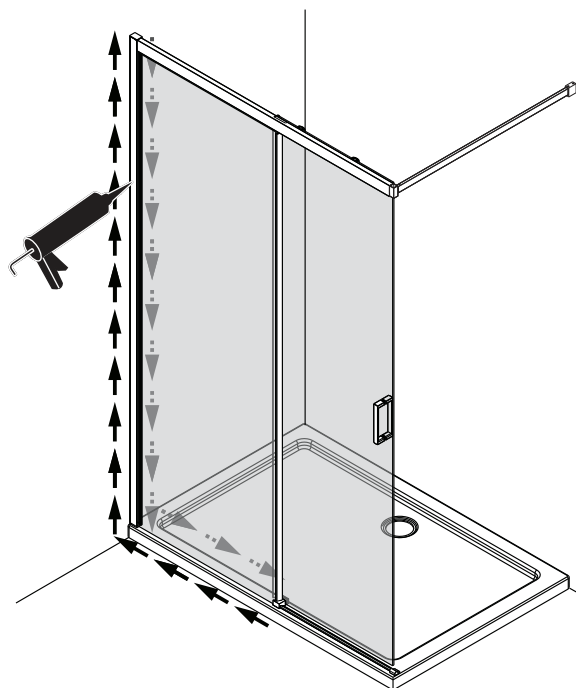

10

www.aquatek-rf.ru