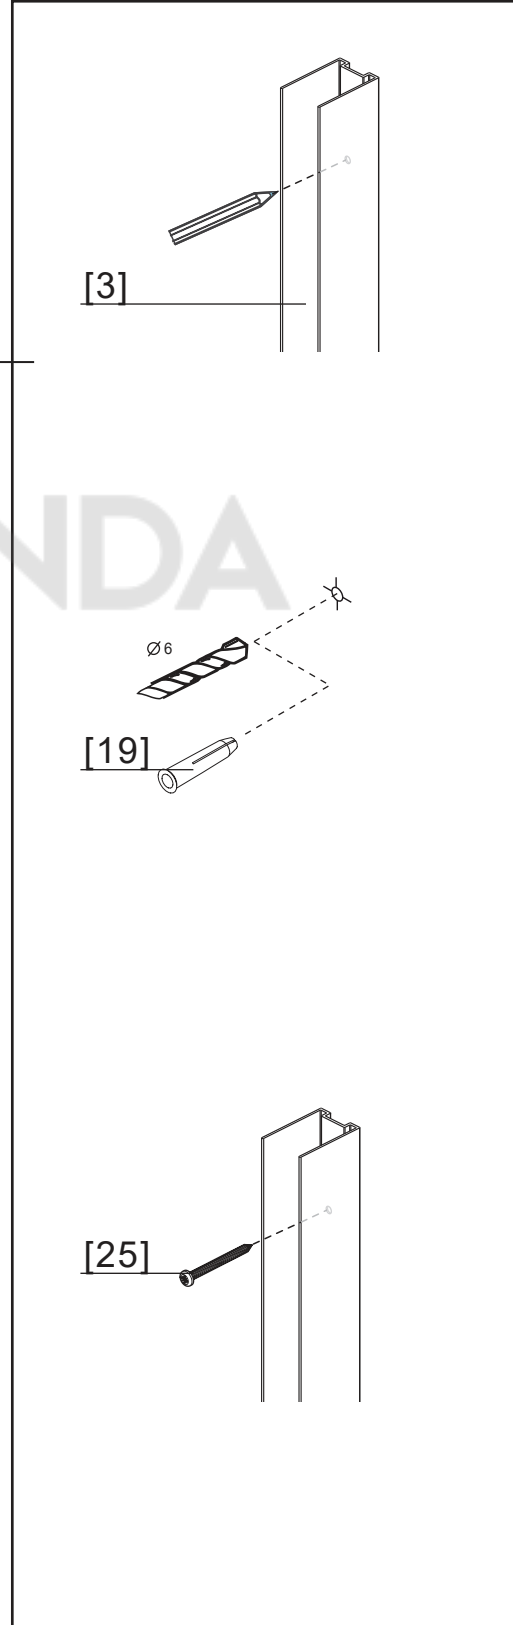

AQUATEK

ПАСПОРТ ИЗДЕЛИЯ

Руководство по монтажу
и эксплуатации

Душевая перегородка Walk In,
раздвижная, с держателем

<p>[1]</p>  <p>X1</p>	<p>[2]</p>  <p>X1</p>	<p>[3]</p>  <p>X1</p>	<p>[4]</p>  <p>X1</p>	<p>[5]</p>  <p>X1</p>	<p>[6]</p>  <p>X1</p>
<p>[7]</p>  <p>X1</p>	<p>[8]</p>  <p>X2</p>	<p>[9]</p>  <p>X1</p>	<p>[10]</p>  <p>X1</p>	<p>[11]</p>  <p>X2</p>	<p>[12]</p>  <p>X1 X1</p>
<p>[13]</p>  <p>L X1 R X1</p>	<p>[14]</p>  <p>L X1 R X1</p>	<p>[15]</p>  <p>X1</p>	<p>[16]</p>  <p>X1</p>	<p>[17]</p>  <p>X1</p>	<p>[18]</p>  <p>X2</p>
<p>[19]</p>  <p>X6</p>	<p>[20]</p>  <p>ST4X40 X2</p>	<p>[21]</p>  <p>ST3.5X16 X1</p>	<p>[22]</p>  <p>X5</p>	<p>[23]</p>  <p>3.5X9.5 X5</p>	<p>[24]</p>  <p>M4X8 X2</p>
<p>[25]</p>  <p>ST3.5X32 X6</p>	<p>[26]</p>  <p>X1</p>	<p>[27]</p>  <p>X1</p>	<p>[28]</p>  <p>X1</p>	<p>[29]</p>  <p>X1</p>	

1

2

3

4

5

6

7

8