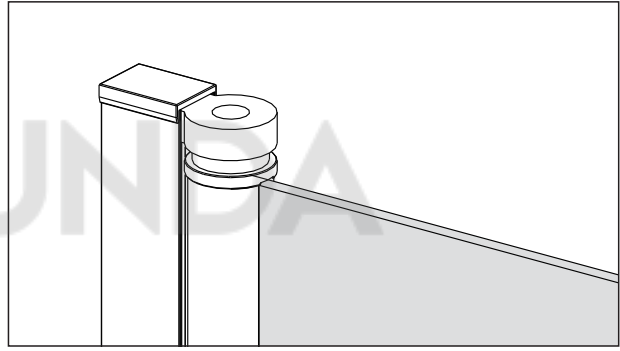

4

www.aquatek-rf.ru