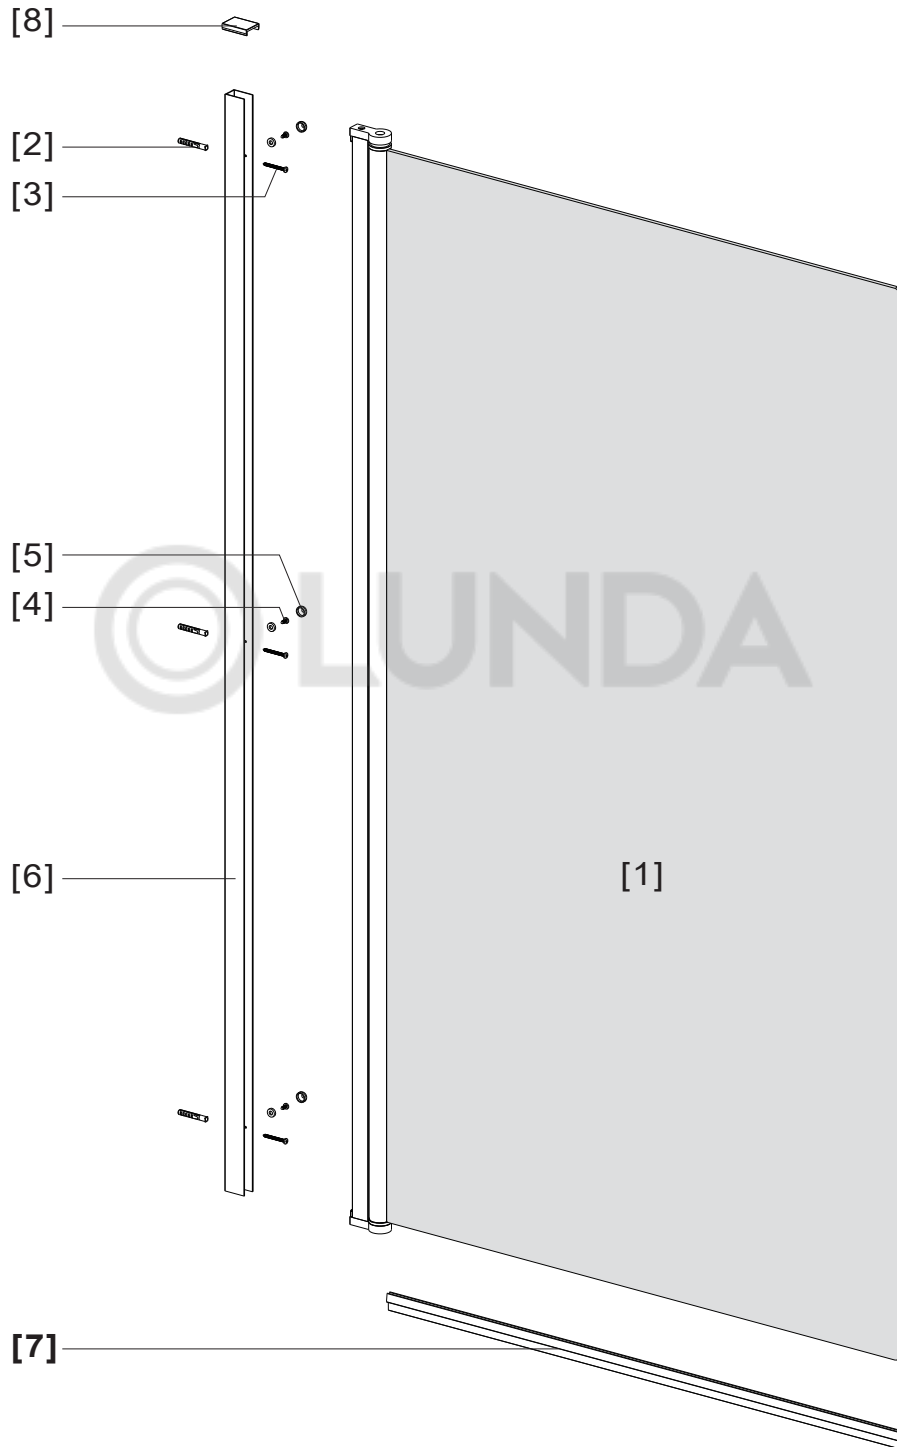

AQUATEK

ПАСПОРТ ИЗДЕЛИЯ

Руководство по монтажу
и эксплуатации

Шторка на ванну,
одноэлементная, поворотная

[1]

X1

[2]

X3

[3]

ST 3.5X32

X3

[4]

ST 3.5X9.5

X3

[5]

X3