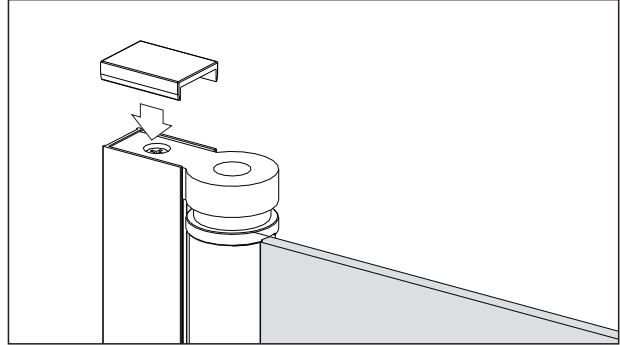

4

www.aquatek-rf.ru