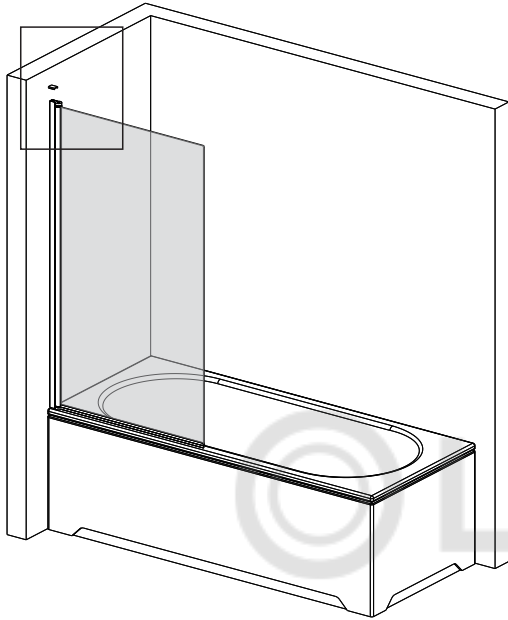

4

www.aquatek-rf.ru