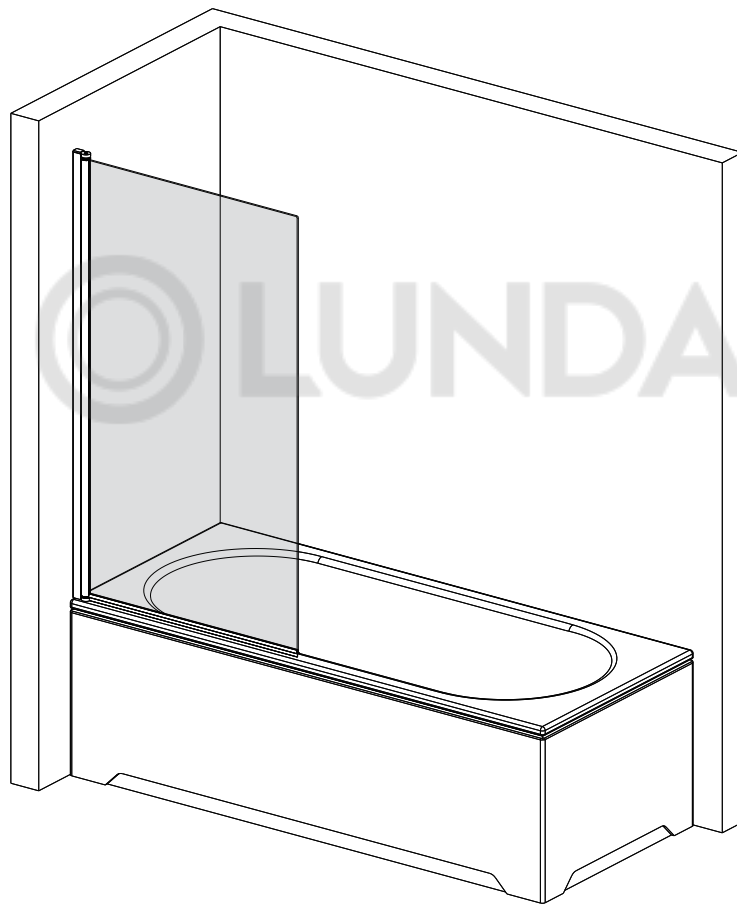

AQUATEK

ПАСПОРТ ИЗДЕЛИЯ

Руководство по монтажу
и эксплуатации

Шторка на ванну,
одноэлементная, поворотная

[1]

X1

[2]

X3

[3]

ST 3.5X32

X3

[4]

ST 3.5X9.5

X3

[5]

X3