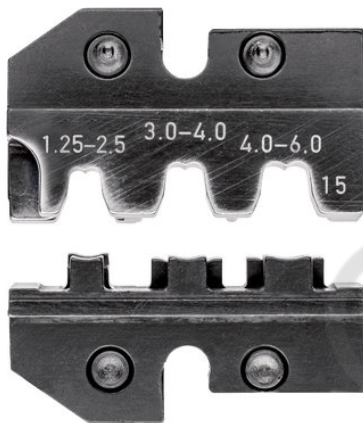

## Информация о продукции

97 49 15

- Применение: флажковые наконечники и неизолированные разъемы с открытым штекером (ширина разъема 6.3 мм) 1.25–2.5 + 3.0–6.0 мм<sup>2</sup>

Плашка опрессовочная  
для штекеров флажковых и штекеров  
открытых неизолированных

### назначения

Номер артикула	97 49 15
EAN	4003773043164
Масса	56 g
Размеры	50 x 17 mm
REACH	не содержит SVHC
Соответствует RoHS	непригодный

### Технические атрибуты

Параметры кв.мм	1,5 — 6 mm <sup>2</sup>
Количество гнезд	2
AWG	16 — 10

Возможны технические изменения и ошибки