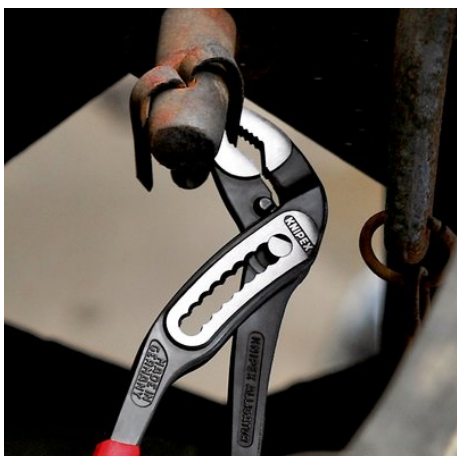

Информация о продукции

88 01 300 SB

KNIPEX Alligator®

Клещи переставные

DIN ISO 8976

- Удобный доступ к детали благодаря тонкой конструкции головки и шарнира
- Больше производительности и удобства в работе по сравнению с обычными сантехническими клещами аналогичной длины: 9-ступенчатая регулировка и увеличенная на 30 % захватная способность
- функция смыкания губок, которая облегчает работу в узких и труднодоступных местах
- захватные губки со специально закаленными зубцами твердостью примерно 61 HRC: надежный захват - надолго!
- коробчатый шарнир: высокая стабильность благодаря двум направляющим
- Прочная конструкция, устойчивы к загрязнениям; особенно подходят для работ вне помещения
- Защита от защемления пальцев

назначения	
Номер артикула	88 01 300 SB
EAN	4003773012061
Клещи	фосфатированные, черного цвета
Головка	полированная
Ручки	с противоскользящими пластиковыми рукоятками
Масса	533 g
Размеры	300 x 85 x 20 mm
Норма	DIN ISO 8976
REACH	не содержит SVHC
Соответствует RoHS	непригодный
Технические атрибуты	
Позиции установки	9
параметры для труб дюймы (диаметр)	Ø 2 3/4 Дюйм
Диапазон для гаек, размер под ключ	60 mm
Параметры для труб (диаметр)	Ø 70 mm

Возможны технические изменения и ошибки

Самофиксация на трубах и гайках: инструмент не соскальзывает с детали; все прилагаемое усилие может быть направлено на вращение детали; не требуется плотное сжатие ручек, в результате усилий затрачивается меньше