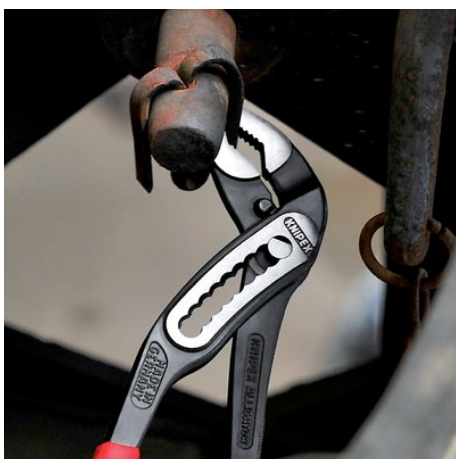

Информация о продукции

88 01 250 SB

KNIPEX Alligator®

Клещи переставные

DIN ISO 8976

- Удобный доступ к детали благодаря тонкой конструкции головки и шарнира
- Больше производительности и удобства в работе по сравнению с обычными сантехническими клещами аналогичной длины: 9-ступенчатая регулировка и увеличенная на 30 % захватная способность
- функция смыкания губок, которая облегчает работу в узких и труднодоступных местах
- захватные губки со специально закаленными зубцами твердостью примерно 61 HRC: надежный захват - надолго!
- коробчатый шарнир: высокая стабильность благодаря двум направляющим
- Прочная конструкция, устойчивы к загрязнениям; особенно подходят для работ вне помещения
- Защита от защемления пальцев

назначения	
Номер артикула	88 01 250 SB
EAN	4003773012047
Клещи	фосфатированные, черного цвета
Головка	полированная
Ручки	с противоскользящими пластиковыми рукоятками
Масса	341 g
Размеры	250 x 85 x 18 mm
Норма	DIN ISO 8976
REACH	не содержит SVHC
Соответствует RoHS	непригодный
Технические атрибуты	
Позиции установки	9
параметры для труб дюймы (диаметр)	Ø 2 Дюйм
Диапазон для гаек, размер под ключ	46 mm
Параметры для труб (диаметр)	Ø 50 mm

Возможны технические изменения и ошибки