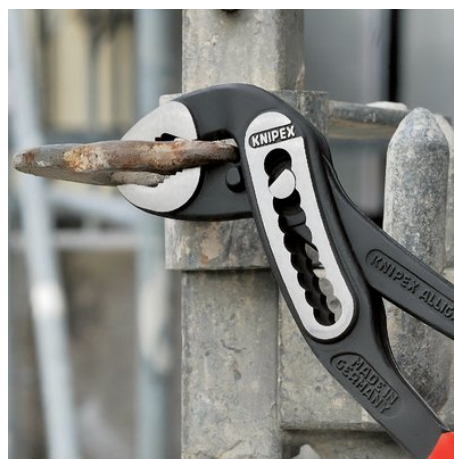

Информация о продукции

88 01 250 SB

KNIPEX Alligator®

Клещи переставные

DIN ISO 8976

- Удобный доступ к детали благодаря тонкой конструкции головки и шарнира
- Больше производительности и удобства в работе по сравнению с обычными сантехническими клещами аналогичной длины: 9-ступенчатая регулировка и увеличенная на 30 % захватная способность
- функция смыкания губок, которая облегчает работу в узких и труднодоступных местах
- захватные губки со специально закаленными зубцами твердостью примерно 61 HRC: надежный захват - надолго!
- коробчатый шарнир: высокая стабильность благодаря двум направляющим
- Прочная конструкция, устойчивы к загрязнениям; особенно подходят для работ вне помещения
- Защита от защемления пальцев

назначения	
Номер артикула	88 01 250 SB
EAN	4003773012047
Клещи	фосфатированные, черного цвета
Головка	полированная
Ручки	с противоскользящими пластиковыми рукоятками
Масса	341 g
Размеры	250 x 85 x 18 mm
Норма	DIN ISO 8976
REACH	не содержит SVHC
Соответствует RoHS	непригодный
Технические атрибуты	
Позиции установки	9
параметры для труб дюймы (диаметр)	Ø 2 Дюйм
Диапазон для гаек, размер под ключ	46 mm
Параметры для труб (диаметр)	Ø 50 mm

Возможны технические изменения и ошибки