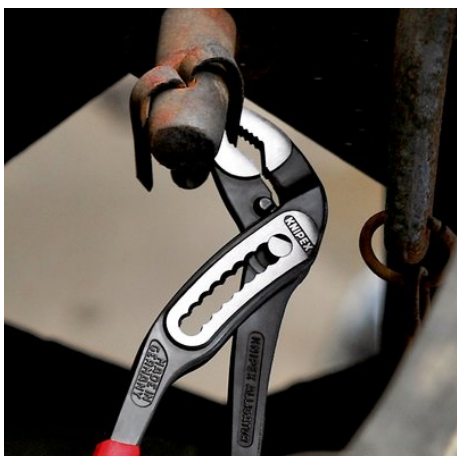

Информация о продукции

88 01 180 SB

KNIPEX Alligator®

Клещи переставные

DIN ISO 8976

- Удобный доступ к детали благодаря тонкой конструкции головки и шарнира
- Больше производительности и удобства в работе по сравнению с обычными сантехническими клещами аналогичной длины: 9-ступенчатая регулировка и увеличенная на 30 % захватная способность
- функция смыкания губок, которая облегчает работу в узких и труднодоступных местах
- захватные губки со специально закаленными зубцами твердостью примерно 61 HRC: надежный захват - надолго!
- коробчатый шарнир: высокая стабильность благодаря двум направляющим
- Прочная конструкция, устойчивы к загрязнениям; особенно подходят для работ вне помещения
- Защита от защемления пальцев

назначения	
Номер артикула	88 01 180 SB
EAN	4003773035695
Клещи	фосфатированные, черного цвета
Головка	полированная
Ручки	с противоскользящими пластиковыми рукоятками
Масса	202 g
Размеры	180 x 85 x 18 mm
Норма	DIN ISO 8976
REACH	не содержит SVHC
Соответствует RoHS	непригодный
Технические атрибуты	
Позиции установки	9
параметры для труб дюймы (диаметр)	Ø 1 1/2 Дюйм
Диапазон для гаек, размер под ключ	36 mm
Параметры для труб (диаметр)	Ø 42 mm

Возможны технические изменения и ошибки

Самофиксация на трубах и гайках: инструмент не соскальзывает с детали; все прилагаемое усилие может быть направлено на вращение детали; не требуется плотное сжатие ручек, в результате усилий затрачивается меньше