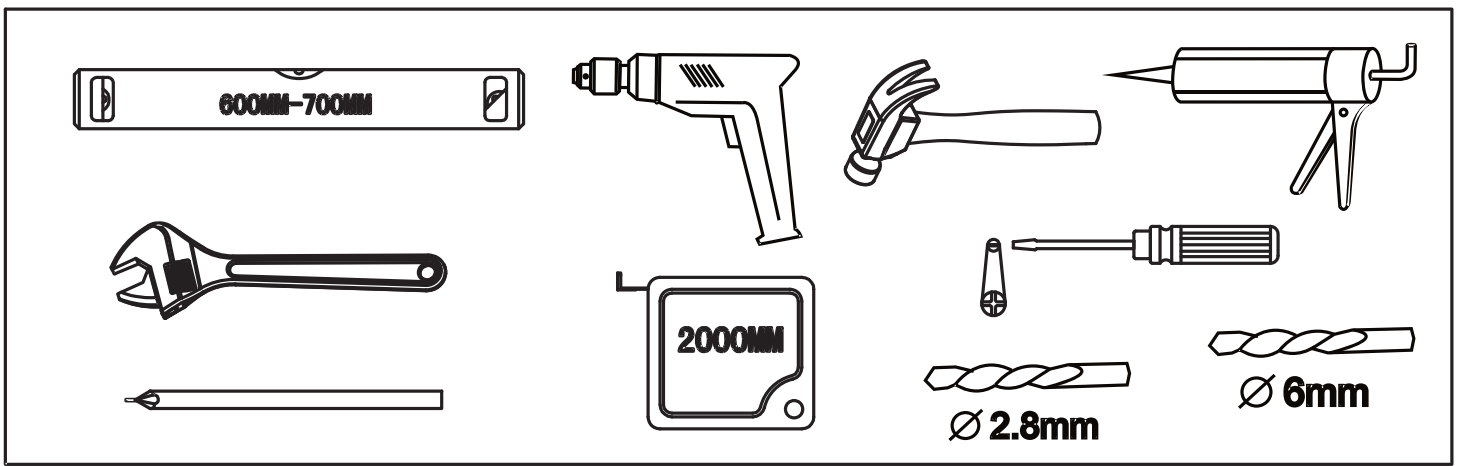

Руководство по монтажу душевых перегородок AM.PM X-Joy

W94WI-80-200MT
W94WI-80-200BT
W94WI-90-200MT
W94WI-90-200BT
W94WI-100-200MT
W94WI-100-200BT

W94WI-110-200MT
W94WI-110-200BT
W94WI-120-200MT
W94WI-120-200BT