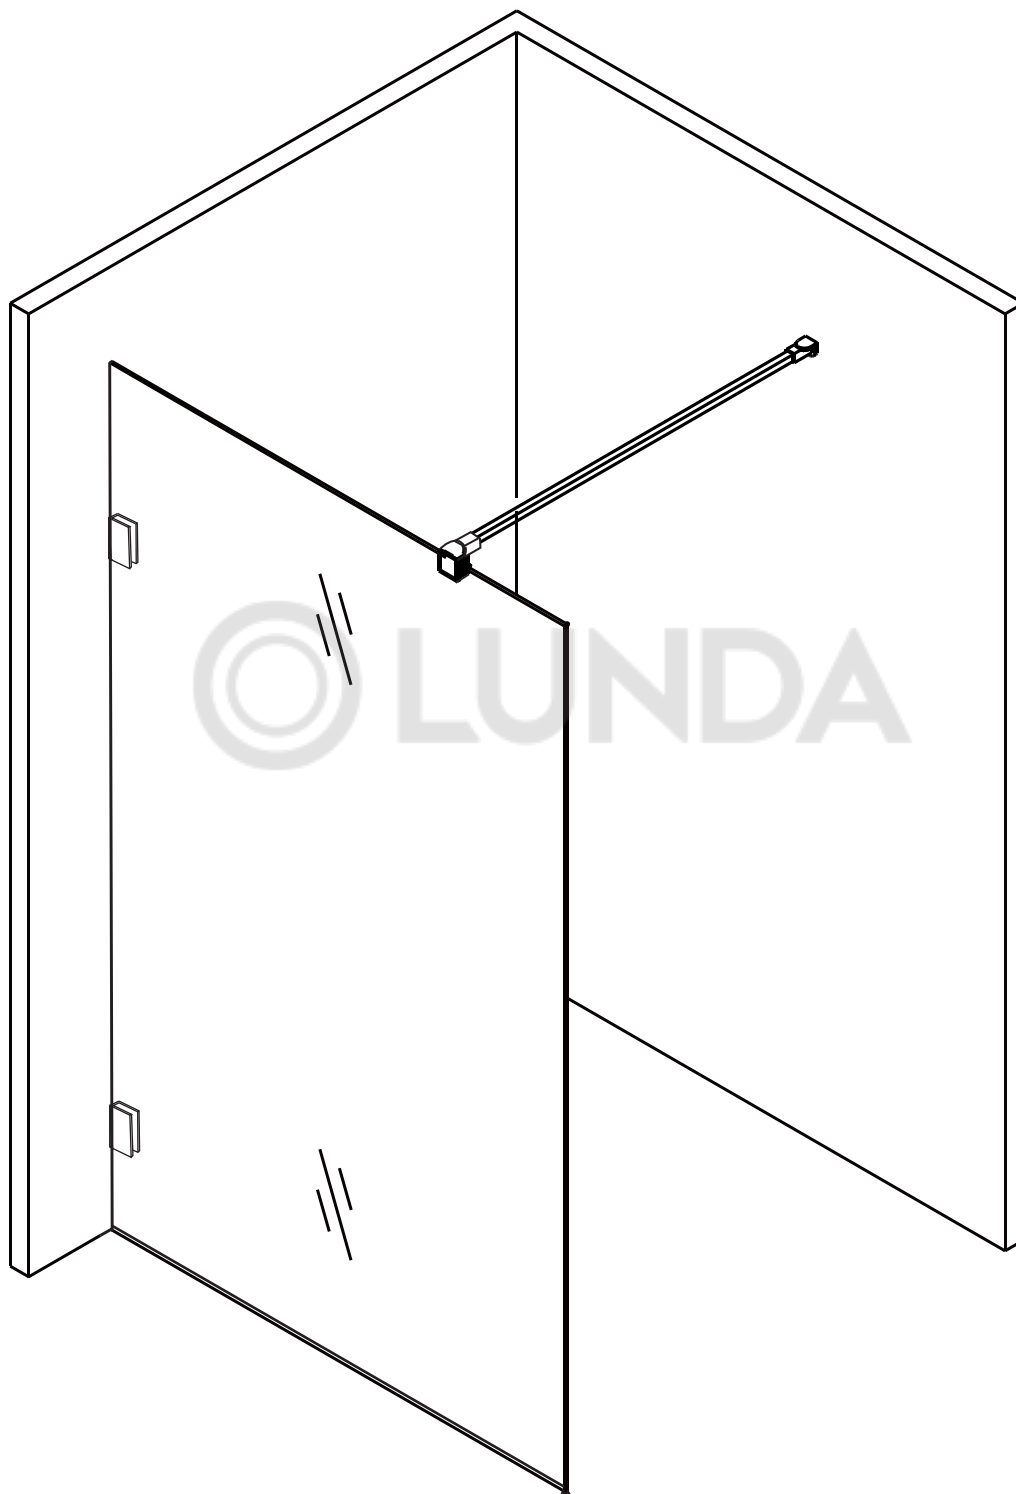

Руководство по монтажу душевых перегородок AM.PM X-Joy

W94WI-80-200MT
W94WI-80-200BT
W94WI-90-200MT
W94WI-90-200BT
W94WI-100-200MT
W94WI-100-200BT

W94WI-110-200MT
W94WI-110-200BT
W94WI-120-200MT
W94WI-120-200BT