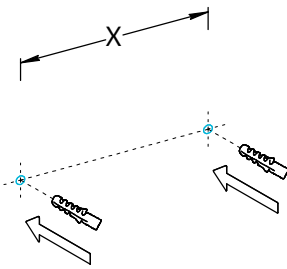

KERAMA MARAZZI

1

2

3

4

5

6

© LUNDA