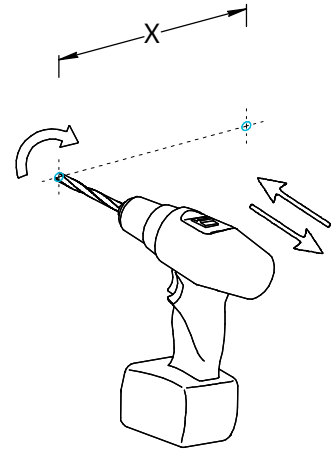

KERAMA MARAZZI

1

2

3

4

5

6

© LUNDA