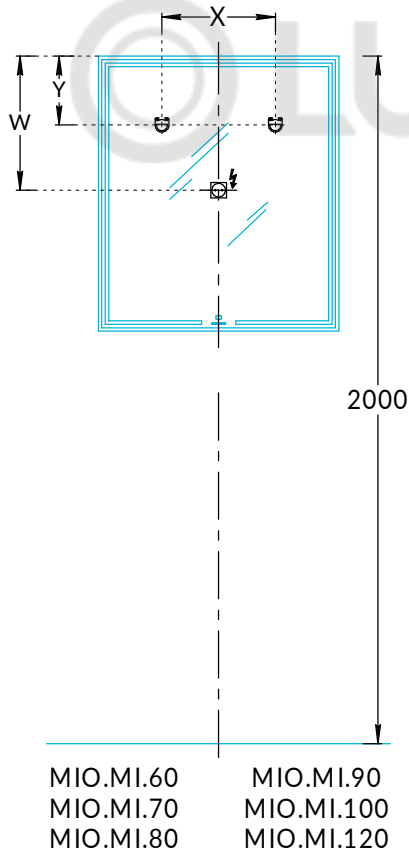

KERAMA MARAZZI

Зеркала MIO.MI.60, MIO.MI.70, MIO.MI.80, MIO.MI.90, MIO.MI.100, MIO.MI.70D, MIO.MI.90D Инструкция по установке

Потребуется дополнительный инвентарь для надежного монтажа изделия, который не входит в комплект поставки. Зеркало имеет сетевой шнур с вилкой 220 В.

KERAMA MARAZZI

1

2

3

4

5

6

© LUNDA