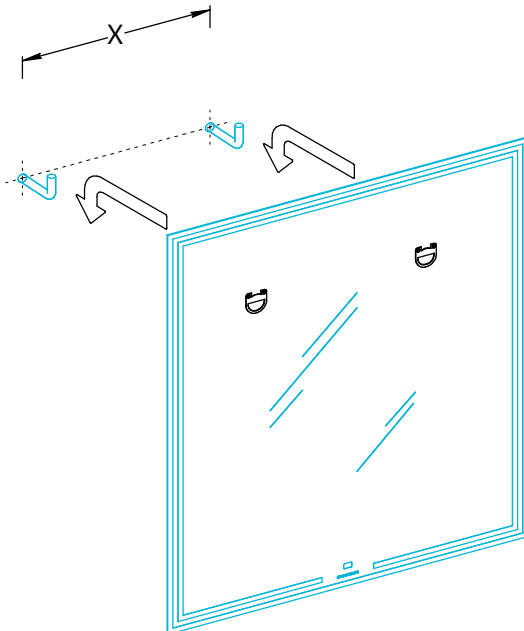

KERAMA MARAZZI

Зеркала MIO.MI.60, MIO.MI.70, MIO.MI.80, MIO.MI.90, MIO.MI.100, MIO.MI.70D, MIO.MI.90D Инструкция по установке

Потребуется дополнительный инвентарь для надежного монтажа изделия, который не входит в комплект поставки. Зеркало имеет сетевой шнур с вилкой 220 В.

KERAMA MARAZZI

1

2

3

4

5

6

© LUNDA