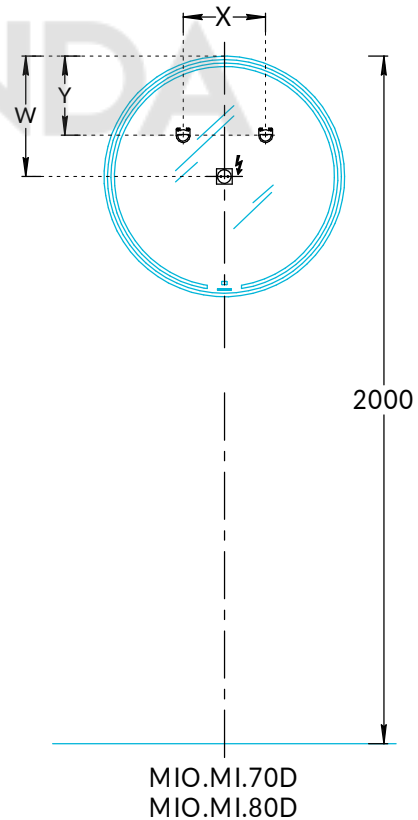

KERAMA MARAZZI

Зеркала MIO.MI.60, MIO.MI.70, MIO.MI.80, MIO.MI.90, MIO.MI.100, MIO.MI.70D, MIO.MI.90D Инструкция по установке

Потребуется дополнительный инвентарь для надежного монтажа изделия, который не входит в комплект поставки. Зеркало имеет сетевой шнур с вилкой 220 В.

KERAMA MARAZZI

1

2

3

4

5

6

© LUNDA