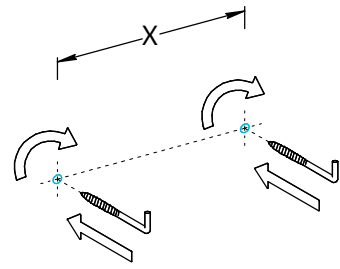

KERAMA MARAZZI

Зеркала MIO.MI.60, MIO.MI.70, MIO.MI.80, MIO.MI.90, MIO.MI.100, MIO.MI.70D, MIO.MI.90D Инструкция по установке

Потребуется дополнительный инвентарь для надежного монтажа изделия, который не входит в комплект поставки. Зеркало имеет сетевой шнур с вилкой 220 В.

KERAMA MARAZZI

1

2

3

4

5

6

© LUNDA