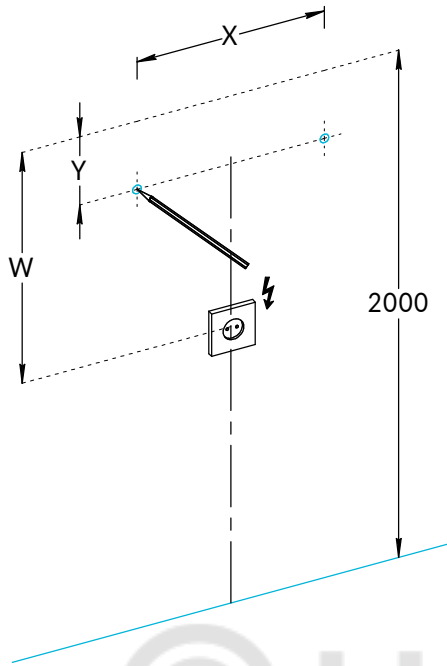

KERAMA MARAZZI

1