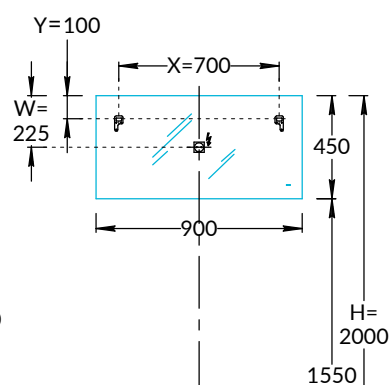

## Зеркала VE.S.MI.117, VE.S.MI.90 Инструкция по установке

VE.S.MI.117  
монтаж вертикально

VE.S.MI.117  
монтаж горизонтально

VE.S.MI.90  
монтаж вертикально

VE.S.MI.90  
монтаж горизонтально

Потребуется дополнительный инвентарь для надежного монтажа изделия, который не входит в комплект поставки. Зеркало имеет сетевой шнур с вилкой 220 В.

# KERAMA MARAZZI

1

2

3

4

5

6