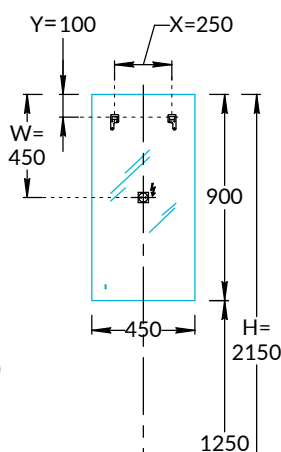

## Зеркала VE.S.MI.117, VE.S.MI.90 Инструкция по установке

VE.S.MI.117  
монтаж вертикально

VE.S.MI.117  
монтаж горизонтально

VE.S.MI.90  
монтаж вертикально

VE.S.MI.90  
монтаж горизонтально

Потребуется дополнительный инвентарь для надежного монтажа изделия, который не входит в комплект поставки. Зеркало имеет сетевой шнур с вилкой 220 В.

# KERAMA MARAZZI

1

2

3

4

5

6