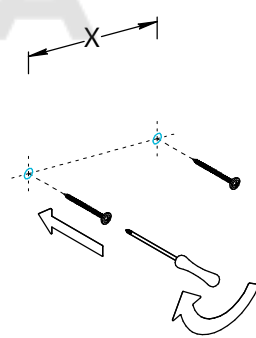

## Зеркала VE.S.MI.117, VE.S.MI.90 Инструкция по установке

VE.S.MI.117  
монтаж вертикально

VE.S.MI.117  
монтаж горизонтально

VE.S.MI.90  
монтаж вертикально

VE.S.MI.90  
монтаж горизонтально

Потребуется дополнительный инвентарь для надежного монтажа изделия, который не входит в комплект поставки. Зеркало имеет сетевой шнур с вилкой 220 В.

# KERAMA MARAZZI

1

2

3

4

5

6