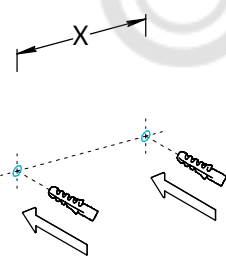

## Зеркала VE.S.MI.117, VE.S.MI.90 Инструкция по установке

VE.S.MI.117  
монтаж вертикально

VE.S.MI.117  
монтаж горизонтально

VE.S.MI.90  
монтаж вертикально

VE.S.MI.90  
монтаж горизонтально

Потребуется дополнительный инвентарь для надежного монтажа изделия, который не входит в комплект поставки. Зеркало имеет сетевой шнур с вилкой 220 В.

# KERAMA MARAZZI

1

2

3

4

5

6