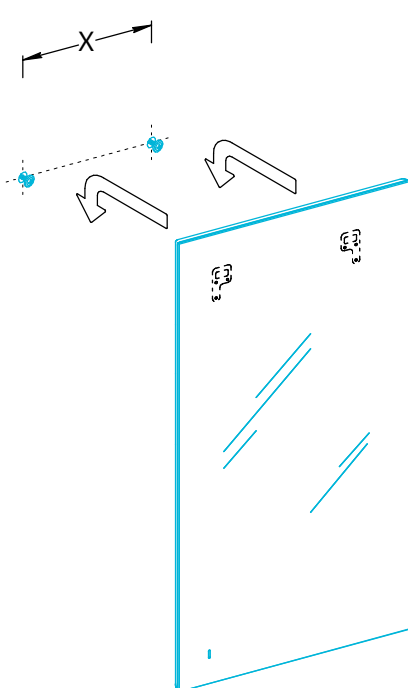

## Зеркала VE.S.MI.117, VE.S.MI.90 Инструкция по установке

VE.S.MI.117  
монтаж вертикально

VE.S.MI.117  
монтаж горизонтально

VE.S.MI.90  
монтаж вертикально

VE.S.MI.90  
монтаж горизонтально

Потребуется дополнительный инвентарь для надежного монтажа изделия, который не входит в комплект поставки. Зеркало имеет сетевой шнур с вилкой 220 В.

# KERAMA MARAZZI

1

2

3

4

5

6