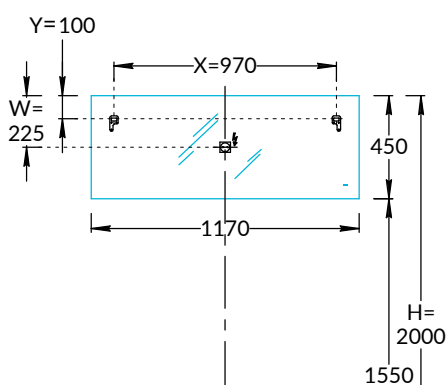

## Зеркала VE.S.MI.117, VE.S.MI.90 Инструкция по установке

VE.S.MI.117  
монтаж вертикально

VE.S.MI.117  
монтаж горизонтально

VE.S.MI.90  
монтаж вертикально

VE.S.MI.90  
монтаж горизонтально

Потребуется дополнительный инвентарь для надежного монтажа изделия, который не входит в комплект поставки. Зеркало имеет сетевой шнур с вилкой 220 В.