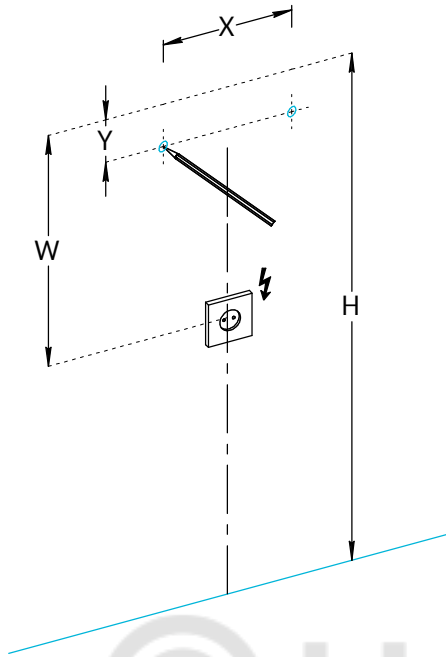

## Зеркала VE.S.MI.117, VE.S.MI.90 Инструкция по установке

VE.S.MI.117  
монтаж вертикально

VE.S.MI.117  
монтаж горизонтально

VE.S.MI.90  
монтаж вертикально

VE.S.MI.90  
монтаж горизонтально

Потребуется дополнительный инвентарь для надежного монтажа изделия, который не входит в комплект поставки. Зеркало имеет сетевой шнур с вилкой 220 В.

# KERAMA MARAZZI

1

2

3

4

5

6