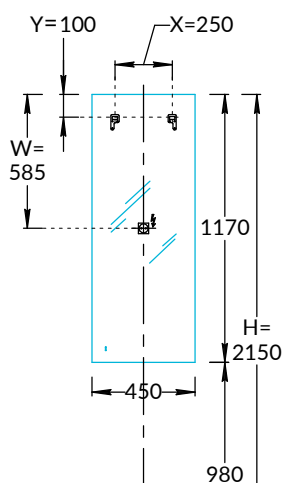

## Зеркала VE.S.MI.117, VE.S.MI.90 Инструкция по установке

VE.S.MI.117  
монтаж вертикально

VE.S.MI.117  
монтаж горизонтально

VE.S.MI.90  
монтаж вертикально

VE.S.MI.90  
монтаж горизонтально

Потребуется дополнительный инвентарь для надежного монтажа изделия, который не входит в комплект поставки. Зеркало имеет сетевой шнур с вилкой 220 В.

# KERAMA MARAZZI

1

2

3

4

5

6