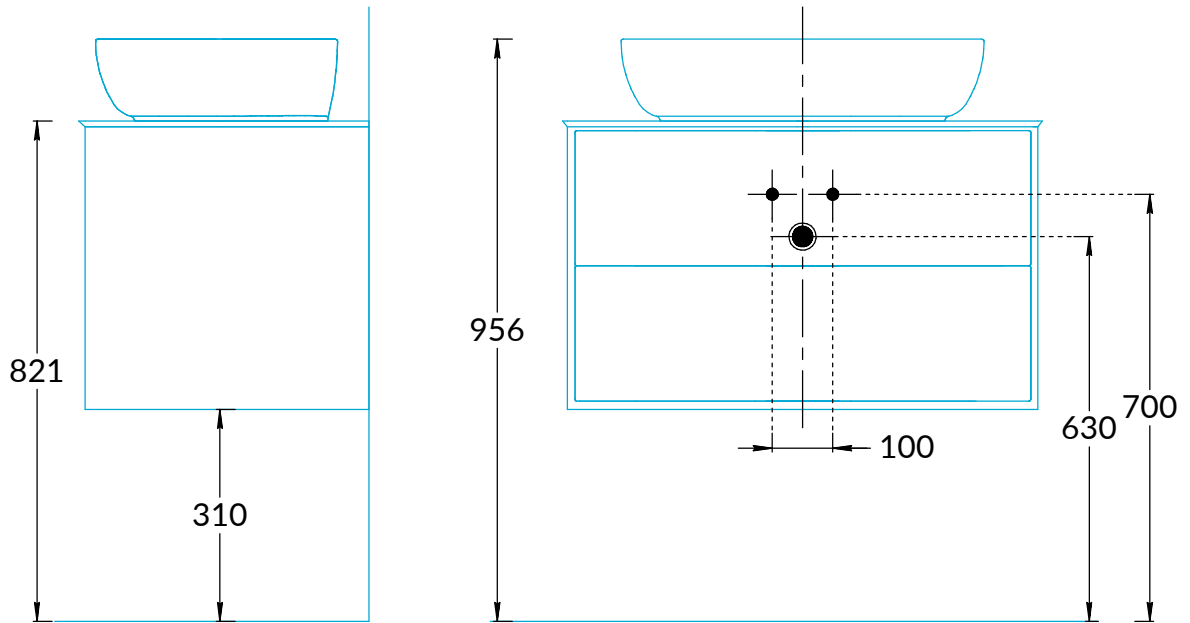

# KERAMA MARAZZI

Тумбы PL.M.80.1, PL.M.80.2, PL.M.100.1, PL.M.100.2, PL.M.120.3  
 PLB.M.80.1, PLB.M.80.2, PLB.M.100.1, PLB.M.100.2, PLB.M.120.3  
 Инструкция по установке

Потребуется дополнительный инвентарь для надежного монтажа изделия, который не входит в комплект поставки.