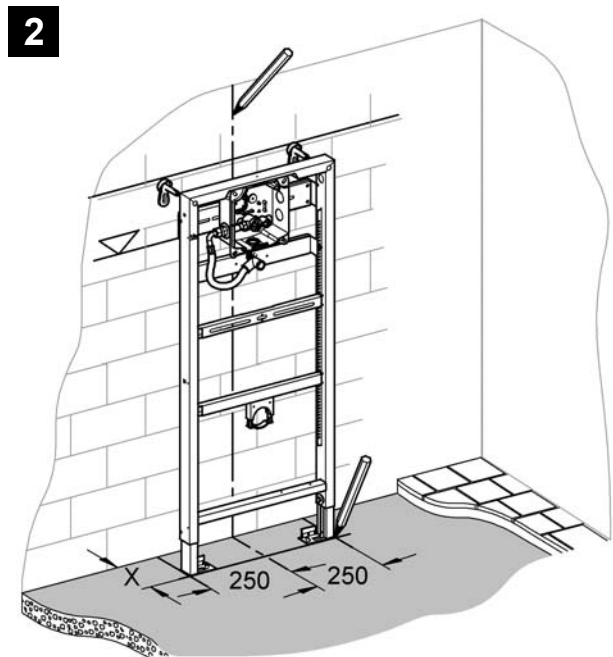

38 786
38 803

Rapid SL

Design & Quality Engineering GROHE Germany

96.706.031/ÄM 214347/05.09

ENJOY WATER®

Bitte diese Anleitung an den Benutzer der Armatur weitergeben!
Please pass these instructions on to the end user of the fitting!
S.v.p remettre cette instruction à l'utilisateur de la robinetterie!