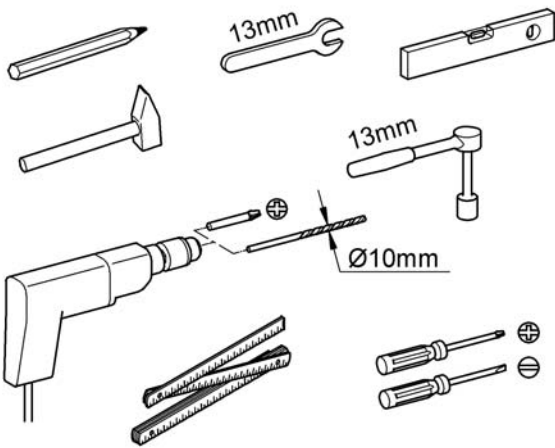

38 786
38 803

Rapid SL

Design & Quality Engineering GROHE Germany

96.706.031/ÄM 214347/05.09

ENJOY WATER®

Bitte diese Anleitung an den Benutzer der Armatur weitergeben!
Please pass these instructions on to the end user of the fitting!
S.v.p remettre cette instruction à l'utilisateur de la robinetterie!