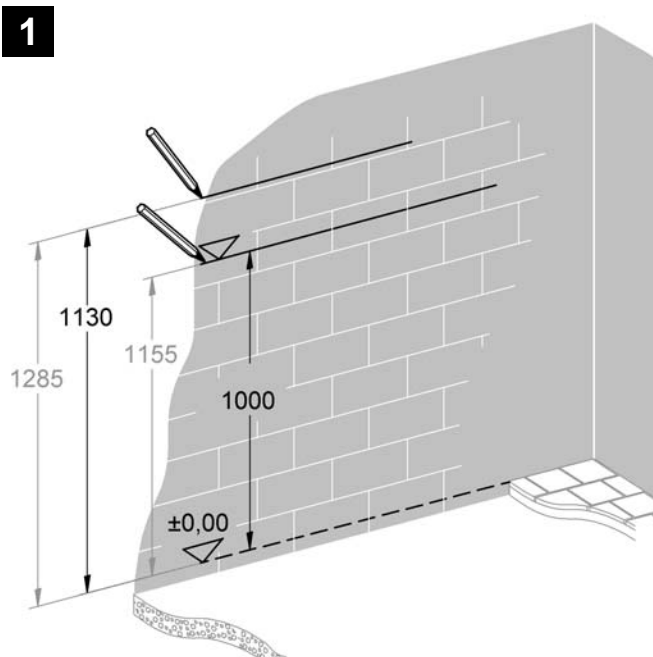

38 786
38 803

Rapid SL

Design & Quality Engineering GROHE Germany

96.706.031/ÄM 214347/05.09

ENJOY WATER®

Bitte diese Anleitung an den Benutzer der Armatur weitergeben!
Please pass these instructions on to the end user of the fitting!
S.v.p remettre cette instruction à l'utilisateur de la robinetterie!