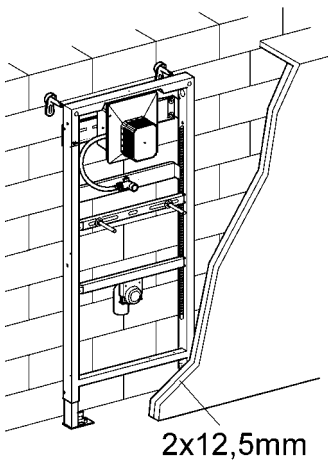

38 786
38 803

Rapid SL

Design & Quality Engineering GROHE Germany

96.706.031/ÄM 214347/05.09

ENJOY WATER®

Bitte diese Anleitung an den Benutzer der Armatur weitergeben!
Please pass these instructions on to the end user of the fitting!
S.v.p remettre cette instruction à l'utilisateur de la robinetterie!