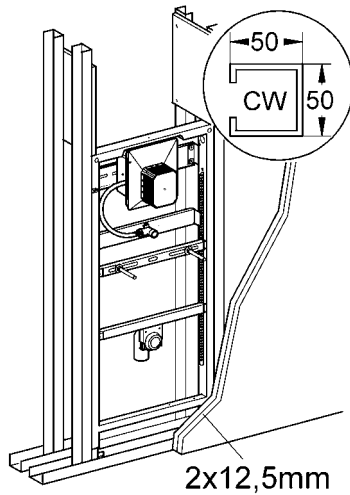

38 786
38 803

Rapid SL

Design & Quality Engineering GROHE Germany

96.706.031/ÄM 214347/05.09

ENJOY WATER®

Bitte diese Anleitung an den Benutzer der Armatur weitergeben!
Please pass these instructions on to the end user of the fitting!
S.v.p remettre cette instruction à l'utilisateur de la robinetterie!