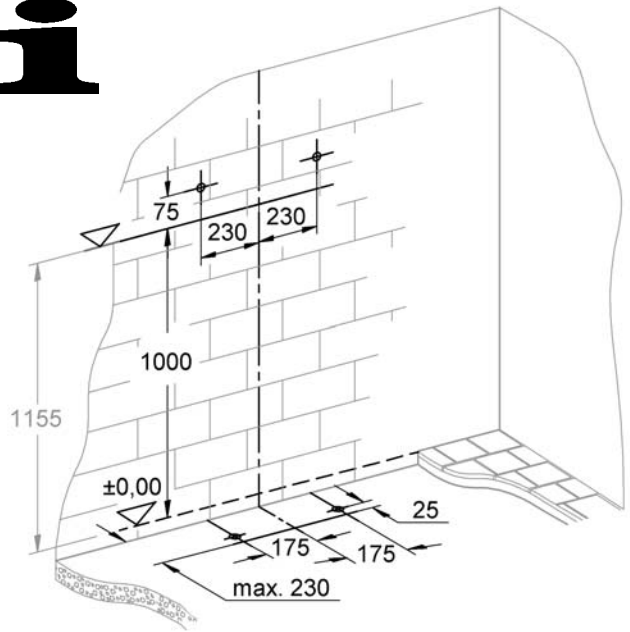

38 786
38 803

Rapid SL

Design & Quality Engineering GROHE Germany

96.706.031/ÄM 214347/05.09

ENJOY WATER®

Bitte diese Anleitung an den Benutzer der Armatur weitergeben!
Please pass these instructions on to the end user of the fitting!
S.v.p remettre cette instruction à l'utilisateur de la robinetterie!