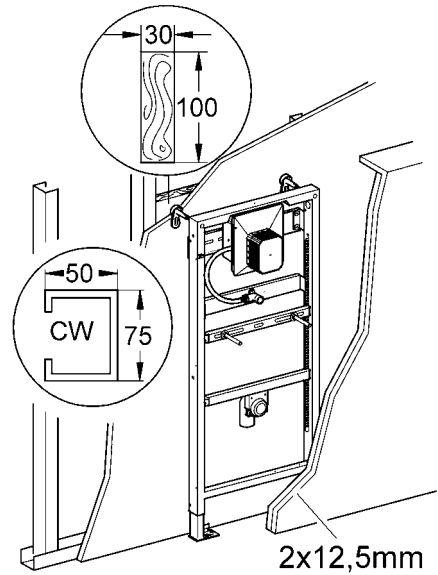

38 786
38 803

Rapid SL

Design & Quality Engineering GROHE Germany

96.706.031/ÄM 214347/05.09

ENJOY WATER®

Bitte diese Anleitung an den Benutzer der Armatur weitergeben!
Please pass these instructions on to the end user of the fitting!
S.v.p remettre cette instruction à l'utilisateur de la robinetterie!