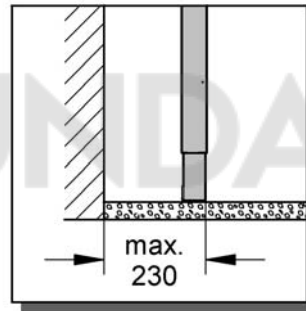

38 786
38 803

Rapid SL

Design & Quality Engineering GROHE Germany

96.706.031/ÄM 214347/05.09

ENJOY WATER®

Bitte diese Anleitung an den Benutzer der Armatur weitergeben!
Please pass these instructions on to the end user of the fitting!
S.v.p remettre cette instruction à l'utilisateur de la robinetterie!