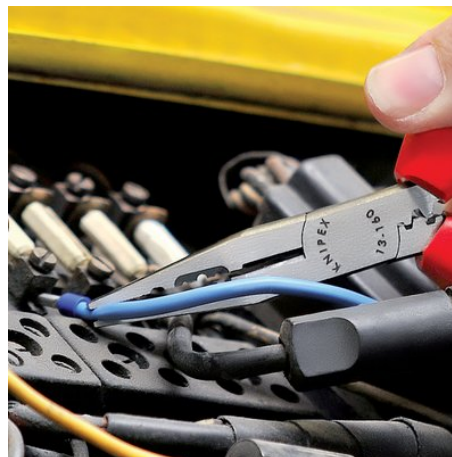

Информация о продукции

13 01 160 SB

Плоскогубцы для монтажа проводов

- идеальные плоскогубцы для работ по прокладке кабельной сети
- для захвата и гибки различной проволоки
- для реза проволоки средней и большой твёрдости
- прецизионные режущие кромки дополнительно закалены токами высокой частоты до твердости примерно 60 HRC
- с прецизионными отверстиями для удаления изоляции
- для опрессовки контактных гильз

назначения	
Номер артикула	13 01 160 SB
EAN	4003773022404
Клещи	фосфатированные, черного цвета
Головка	полированная
Ручки	с пластиковыми рукоятками
Масса	134 g
Размеры	160 x 84 x 19 mm
REACH	не содержит SVHC
Соответствует RoHS	непригодный

Технические атрибуты	
Параметры резания / проволока средней твёрдости (диаметр)	Ø 2,5
Schneidwerte harter Draht (Durchmesser)	Ø 1,6
Параметры удаления изоляции кв.мм	0,5 — 0,75 / 1,5 / 2,5 mm ²

Возможны технические изменения и ошибки