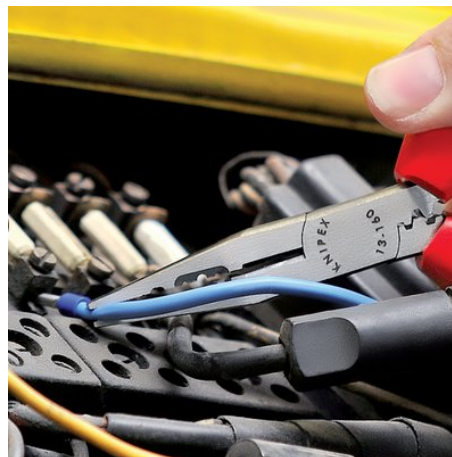

- идеальные плоскогубцы для работ по прокладке кабельной сети
- для захвата и гибки различной проволоки
- для реза проволоки средней и большой твёрдости
- прецизионные режущие кромки дополнительно закалены токами высокой частоты до твердости примерно 60 HRC
- с прецизионными отверстиями для удаления изоляции
- для опрессовки контактных гильз

назначения	
Номер артикула	13 01 160
EAN	4003773034971
Клещи	фосфатированные, черного цвета
Головка	полированная
Ручки	с пластиковыми рукоятками
Масса	112 g
Размеры	160 x 52 x 13 mm
REACH	не содержит SVHC
Соответствует RoHS	непригодный
Технические атрибуты	
Параметры резания / проволока средней твёрдости (диаметр)	Ø 2,5
Schneidwerte harter Draht (Durchmesser)	Ø 1,6
Параметры удаления изоляции кв.мм	0,5 — 0,75 / 1,5 / 2,5 mm²

Возможны технические изменения и ошибки