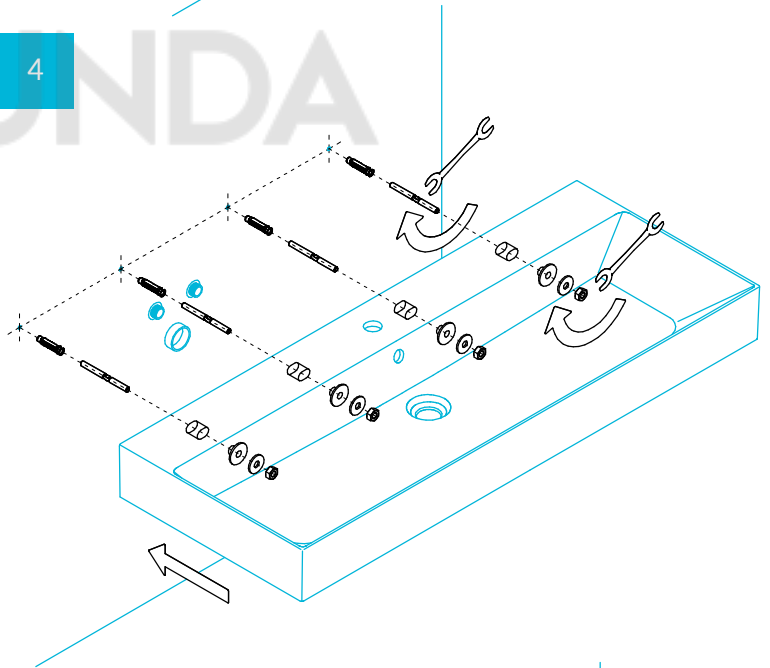

Раковины GR.WB.120, GR.WB.120.2 Инструкция по установке

GR.WB.120

GR.WB.120.2

Потребуется дополнительный инвентарь для надежного монтажа изделия, который не входит в комплект поставки.

KERAMA MARAZZI

1

2

3

4

5

Для
GR.WB.120

5

Для
GR.WB.120.2