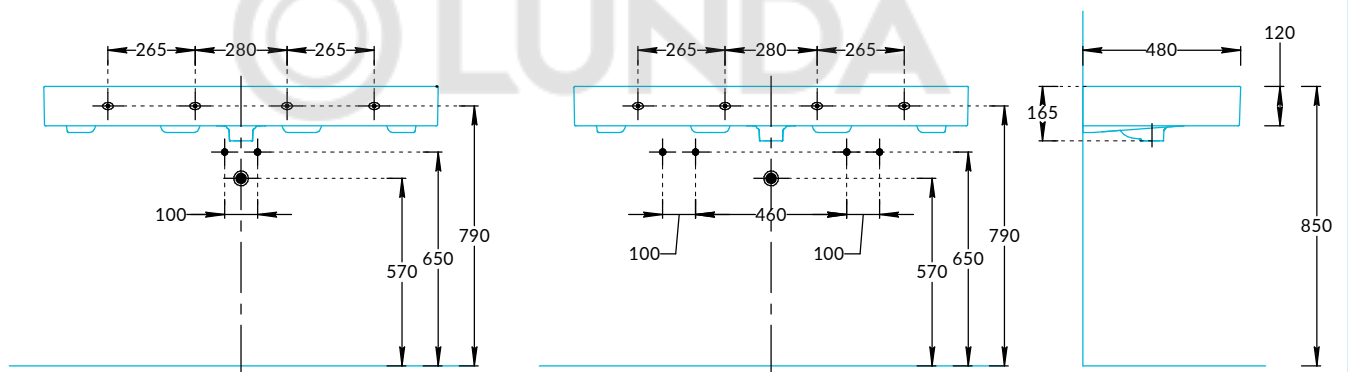

Раковины GR.WB.120, GR.WB.120.2 Инструкция по установке

GR.WB.120

GR.WB.120.2

Потребуется дополнительный инвентарь для надежного монтажа изделия, который не входит в комплект поставки.

KERAMA MARAZZI

1

2

3

4

5

Для
GR.WB.120

5

Для
GR.WB.120.2