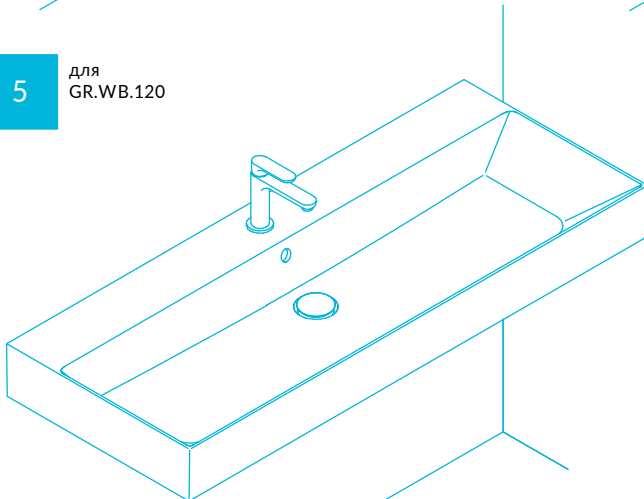

Раковины GR.WB.120, GR.WB.120.2 Инструкция по установке

GR.WB.120

GR.WB.120.2

Потребуется дополнительный инвентарь для надежного монтажа изделия, который не входит в комплект поставки.

KERAMA MARAZZI

1

2

3

4

5

Для
GR.WB.120

5

Для
GR.WB.120.2