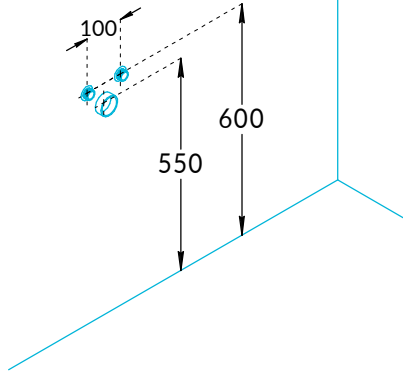

## Тумбы CUBO CUB.60, CUB.70, CUB.80, CUB.100 Инструкция по установке

Тумба и раковина	A	B
CUB.60 и CU.WB.60	600	570
CUB.70 и CU.WB.70	705	678
CUB.80 и CU.WB.80	805	778
CUB.100 и CU.WB.100	1010	978

Потребуется дополнительный инвентарь для надежного монтажа изделия, который не входит в комплект поставки.

# KERAMA MARAZZI

1

2

3

4

5

6

7