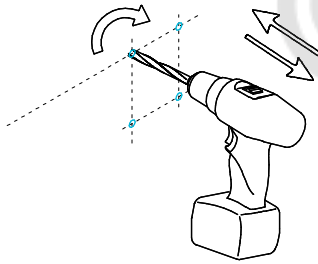

KERAMA MARAZZI

1

2

3

4

5

6

7

8