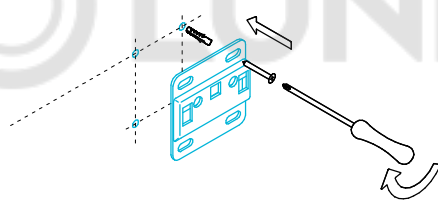

KERAMA MARAZZI

1

2

3

4

5

6

7

8