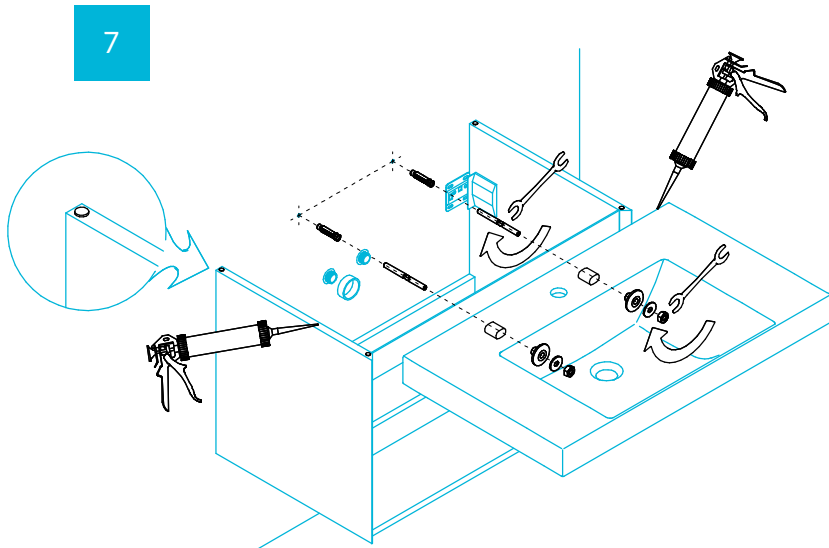

## Тумбы CUBO CUB.60, CUB.70, CUB.80, CUB.100 Инструкция по установке

Тумба и раковина	A	B
CUB.60 и CU.WB.60	600	570
CUB.70 и CU.WB.70	705	678
CUB.80 и CU.WB.80	805	778
CUB.100 и CU.WB.100	1010	978

Потребуется дополнительный инвентарь для надежного монтажа изделия, который не входит в комплект поставки.

# KERAMA MARAZZI

1

2

3

4

5

6

7