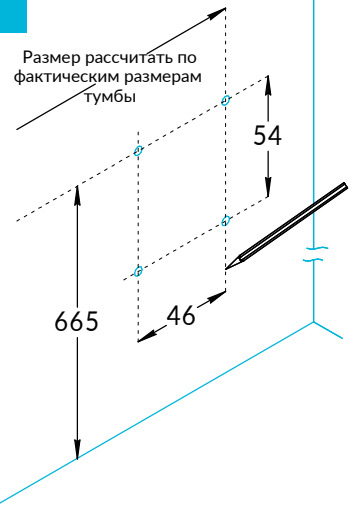

## Тумбы CUBO CUB.60, CUB.70, CUB.80, CUB.100 Инструкция по установке

Тумба и раковина	A	B
CUB.60 и CU.WB.60	600	570
CUB.70 и CU.WB.70	705	678
CUB.80 и CU.WB.80	805	778
CUB.100 и CU.WB.100	1010	978

Потребуется дополнительный инвентарь для надежного монтажа изделия, который не входит в комплект поставки.

# KERAMA MARAZZI

1

2

3

4

5

6

7