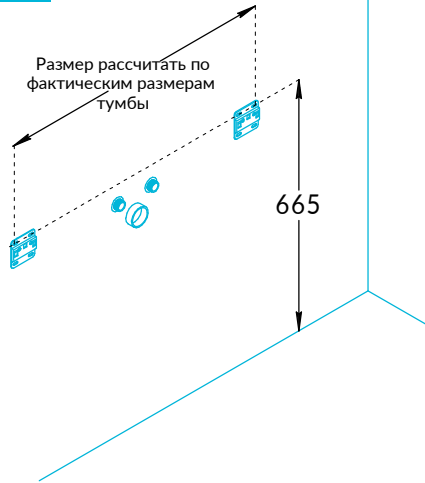

## Тумбы CUBO CUB.60, CUB.70, CUB.80, CUB.100 Инструкция по установке

Тумба и раковина	A	B
CUB.60 и CU.WB.60	600	570
CUB.70 и CU.WB.70	705	678
CUB.80 и CU.WB.80	805	778
CUB.100 и CU.WB.100	1010	978

Потребуется дополнительный инвентарь для надежного монтажа изделия, который не входит в комплект поставки.

# KERAMA MARAZZI

1

2

3

4

5

6

7