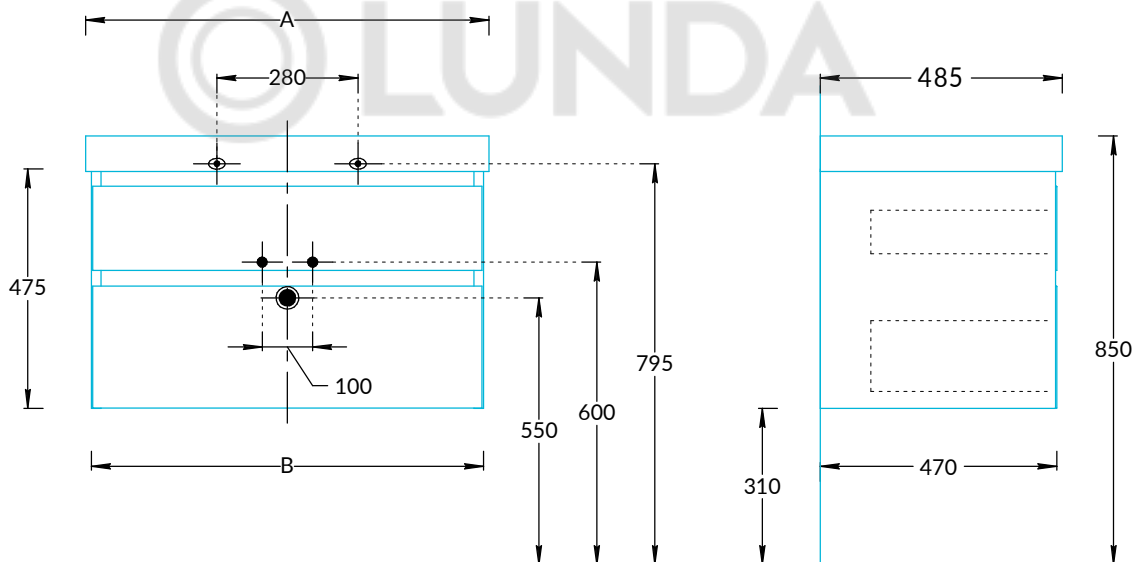

## Тумбы CUBO CUB.60, CUB.70, CUB.80, CUB.100 Инструкция по установке

Тумба и раковина	A	B
CUB.60 и CU.WB.60	600	570
CUB.70 и CU.WB.70	705	678
CUB.80 и CU.WB.80	805	778
CUB.100 и CU.WB.100	1010	978

Потребуется дополнительный инвентарь для надежного монтажа изделия, который не входит в комплект поставки.