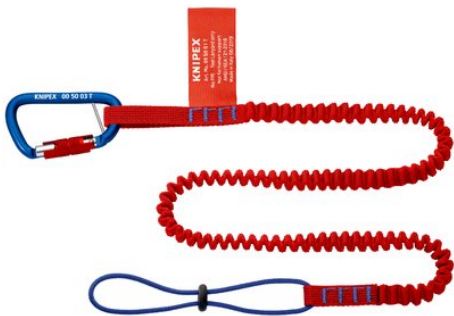

Информация о продукции

00 50 05 T BK

Набор для фиксации инструмента

- большой рабочий радиус: длинный страховочный тросик для удобной работы
- Соответствие стандартам безопасности для высотных работ, например, в промышленном альпинизме, при выполнении работ по уходу за деревьями, в спасательных операциях, на море и т. д.
- с петлей из прошитого плоского ремешка на одном конце и вшитым шнурком со стопором на другом конце
- подходит для всех инструментов KNIPEX, имеющих крепление для страховки
- NO PPE = Не средство индивидуальной защиты

- Перед использованием внимательно прочтите все предупреждения и указания на изделии и упаковке
- NO PPE = Не средство индивидуальной защиты
- Только для фиксирующих инструментов KNIPEX Tethered Tools, подключенных и соединенных в соответствии с инструкциями для привязных систем
- Не использовать возле подвижного или вращающегося оборудования
- Не выдерживает человеческого вес
- Перед каждым использованием проверяйте износ. Не используйте при наличии признаков износа.

назначения

Номер артикула	00 50 05 T BK
EAN	4003773086048
Масса	35 g
Размеры	900 x 50 x 15 mm
REACH	
Соответствует RoHS	непригодный

Технические атрибуты

допустимая нагрузка	1,5 kg / 3,3 lbs
---------------------	------------------