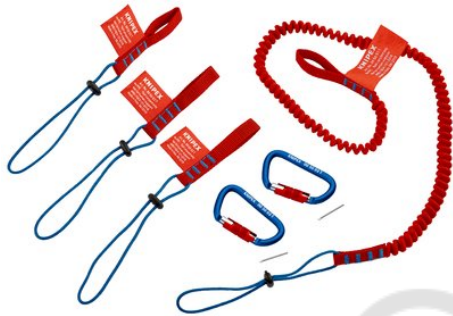

### Набор для фиксации инструмента 6-секционный

- Комплект содержит 1 страховочный строп, 3 петлевых адаптера и 2 карабина
- сочетание отдельных компонентов образует многообразно используемую систему с большим числом вариантов крепления
- Соответствие стандартам безопасности для высотных работ, например, в промышленном альпинизме, при выполнении работ по уходу за деревьями, в спасательных операциях, на море и т. д.
- подходит для всех инструментов KNIPEX, имеющих крепление для страховки
- макс. нагрузка: инструмент весом 1,5 кг
- NO PPE = Не средство индивидуальной защиты

- Перед использованием внимательно прочтите все предупреждения и указания на изделии и упаковке
- NO PPE = Не средство индивидуальной защиты
- Только для фиксирующих инструментов KNIPEX Tethered Tools, подключенных и соединенных в соответствии с инструкциями для привязных систем
- Не использовать возле подвижного или вращающегося оборудования
- Не выдерживает человеческого вес
- Перед каждым использованием проверяйте износ. Не используйте при наличии признаков износа.

#### назначения

Номер артикула	00 50 04 T BK
EAN	4003773081388
Масса	123 g
Размеры	65 x 22 mm
REACH	
Соответствует RoHS	непригодный