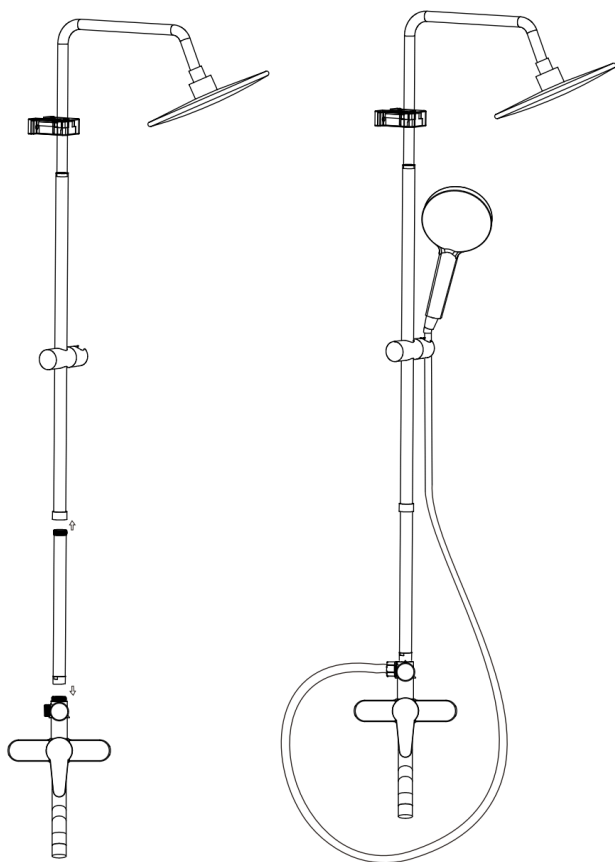

ИНСТРУКЦИЯ ПО СБОРКЕ

Уважаемый покупатель!

Благодарим Вас за выбор продукции торговой марки STWORKI. Пожалуйста, внимательно изучите данные инструкции перед началом установки и эксплуатации изделия.

РУКОВОДСТВО ПО ЭКСПЛУАТАЦИИ

ВНИМАНИЕ

Инструкция по монтажу предназначена для квалифицированных работников.

ВНИМАНИЕ

Перед началом работ по установке изделия необходимо осмотреть все детали на наличие повреждений, которые могут быть вызваны транспортировкой. После установки деталей претензии не принимаются.

КОМПЛЕКТНОСТЬ

1. Стойка для душа
2. Держатель для душа
3. Душевая лейка
4. Душевой шланг
5. Верхний душ
6. Смеситель
7. Монтажный комплект
8. Паспорт изделия

ТЕХНИЧЕСКИЕ ХАРАКТЕРИСТИКИ

- Минимальное давление воды: 0,05 МПа
- Рекомендованное давление воды: 0,3 МПа
- Максимальное давление воды: 1,0 МПа
- Максимальная температура воды: 75 °С

Не превышайте максимальное давление и температуру воды!

РЕКОМЕНДАЦИИ ПО УХОДУ

Для очистки поверхности используйте только мягкие средства на мыльной основе. После обработки тщательно смойте остатки средства водой и протрите изделие сухой мягкой тканью для предотвращения разводов. Регулярный уход снижает риск образования известкового налета и сохраняет внешний вид изделия.

Остатки жидкого мыла, шампуня или геля для душа также могут вызвать повреждения. Чтобы этого не произошло, тщательно смойте их чистой водой.

Запрещается применять для ухода абразивные средства и пасты, абразивные губки, а также химические вещества, содержащие высокий процент кислоты и щелочи.

ОБЛАСТЬ ПРИМЕНЕНИЯ

Душевые лейки не являются водозапорным механизмом и предназначены для принятия душа, оснащения и дополнения смесителей для ванны и душа. Шланги для душа предназначены для соединения душевой лейки со смесителем для ванны или душа. Душевые стойки предназначены для крепления душевой лейки, полки, мыльницы. Держатели для душа предназначены для крепления душевой лейки.

ТРАНСПОРТИРОВКА И ХРАНЕНИЕ

Изделия транспортируют любым видом транспорта с предохранением их от попадания атмосферных осадков и механических повреждений в транспортных средствах согласно правилам перевозки грузов, действующим на каждом виде транспорта, в контейнерах или транспортными пакетами. Хранят в сухих закрытых помещениях при температуре от -10 до +20 °С и относительной влажности не более 65% на расстоянии не менее 1 метра от отопительных приборов с предохранением от попадания на изделия солнечных лучей. В помещении не должны одновременно храниться химически активные вещества, разлагающие пластмассу, лакокрасочные и полимерные покрытия.