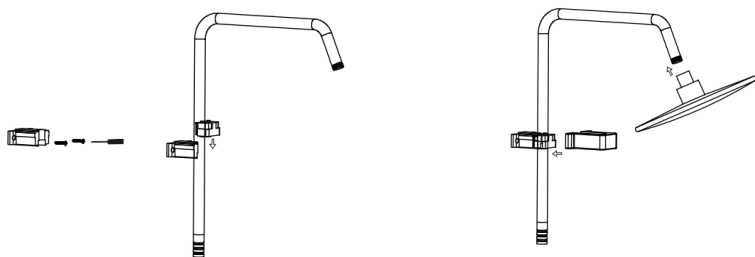

ИНСТРУКЦИЯ ПО СБОРКЕ

Уважаемый покупатель!

Благодарим Вас за выбор продукции торговой марки STWORKI. Пожалуйста, внимательно изучите данные инструкции перед началом установки и эксплуатации изделия.

РУКОВОДСТВО ПО ЭКСПЛУАТАЦИИ

ВНИМАНИЕ

Инструкция по монтажу предназначена для квалифицированных работников.

ВНИМАНИЕ

Перед началом работ по установке изделия необходимо осмотреть все детали на наличие повреждений, которые могут быть вызваны транспортировкой. После установки деталей претензии не принимаются.

КОМПЛЕКТНОСТЬ

1. Стойка для душа
2. Держатель для душа
3. Душевая лейка
4. Душевой шланг
5. Верхний душ
6. Смеситель
7. Монтажный комплект
8. Паспорт изделия

ТЕХНИЧЕСКИЕ ХАРАКТЕРИСТИКИ

- Минимальное давление воды: 0,05 МПа
- Рекомендованное давление воды: 0,3 МПа
- Максимальное давление воды: 1,0 МПа
- Максимальная температура воды: 75 °С

Не превышайте максимальное давление и температуру воды!

РЕКОМЕНДАЦИИ ПО УХОДУ

Для очистки поверхности используйте только мягкие средства на мыльной основе. После обработки тщательно смойте остатки средства водой и протрите изделие сухой мягкой тканью для предотвращения разводов. Регулярный уход снижает риск образования известкового налета и сохраняет внешний вид изделия.

Остатки жидкого мыла, шампуня или геля для душа также могут вызвать повреждения. Чтобы этого не произошло, тщательно смойте их чистой водой.

Запрещается применять для ухода абразивные средства и пасты, абразивные губки, а также химические вещества, содержащие высокий процент кислоты и щелочи.

ОБЛАСТЬ ПРИМЕНЕНИЯ

Душевые лейки не являются водозапорным механизмом и предназначены для принятия душа, оснащения и дополнения смесителей для ванны и душа. Шланги для душа предназначены для соединения душевой лейки со смесителем для ванны или душа. Душевые стойки предназначены для крепления душевой лейки, полки, мыльницы. Держатели для душа предназначены для крепления душевой лейки.

ТРАНСПОРТИРОВКА И ХРАНЕНИЕ

Изделия транспортируют любым видом транспорта с предохранением их от попадания атмосферных осадков и механических повреждений в транспортных средствах согласно правилам перевозки грузов, действующим на каждом виде транспорта, в контейнерах или транспортными пакетами. Хранят в сухих закрытых помещениях при температуре от -10 до +20 °С и относительной влажности не более 65% на расстоянии не менее 1 метра от отопительных приборов с предохранением от попадания на изделия солнечных лучей. В помещении не должны одновременно храниться химически активные вещества, разлагающие пластмассу, лакокрасочные и полимерные покрытия.