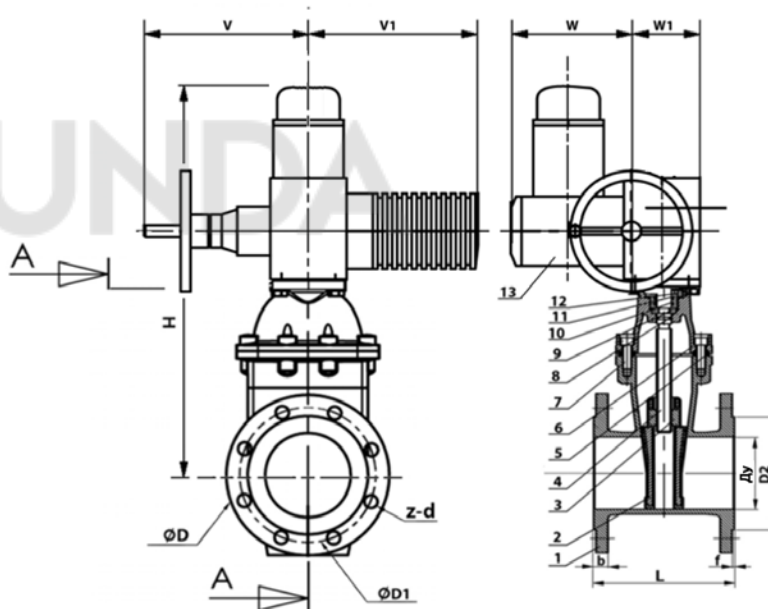

ИСПОЛНЕНИЕ

13	Электропривод	AUMA
12	Прокладка	PTFE
11	Гайка крышки	Латунь
10	Кольцевая прокладка	ЭПДМ
9	Кольцо	Латунь
8	Кольцевая прокладка	ЭПДМ
7	Болт	Сталь А3
6	Крышка	Ковкий чугун GGG50
5	Уплотнение корпуса	ЭПДМ
4	Шток	Нерж. сталь 2Cr13
3	Гайка штока	Латунь
2	Клин	Ковкий чугун GGG50, покрытый ЭПДМ
1	Корпус	Ковкий чугун GGG50
Поз.	Описание	Материал

РАЗМЕРЫ

Ду		ØD	ØD1	ØD2	L	H	b	f	Z - Ød	Размеры электропривода				
мм	дюйм									Модель	V	V1	W	W1
50	2"	165	125	99	150	498	19	3	4 - Ø19	SA07.6	186	265	238	62
65	2 1/2"	185	145	118	170	508	19	3	4 - Ø19	SA07.6	186	265	238	62
80	3"	200	160	132	180	535	19	3	8 - Ø19	SA10.2	191	283	248	65
100	4"	220	180	156	190	568	19	3	8 - Ø19	SA10.2	191	283	248	65
125	5"	250	210	184	200	620	19	3	8 - Ø19	SA10.2	191	283	248	65
150	6"	285	240	211	210	661	19	3	8 - Ø23	SA10.2	191	283	248	65
200	8"	340	295	266	230	787	20	3	12 - Ø23	SA14.2	242	389	286	91
250	10"	400	355	319	250	855	22	3	12 - Ø28	SA14.2	242	389	286	91
300	12"	455	410	370	270	944	25	4	12 - Ø28	SA14.2	242	389	286	91
350	14"	520	470	429	290	1053	27	4	16 - Ø28	SA14.6	242	389	286	91
400	16"	580	525	480	310	1127	28	4	16 - Ø31	SA14.6	242	389	286	91