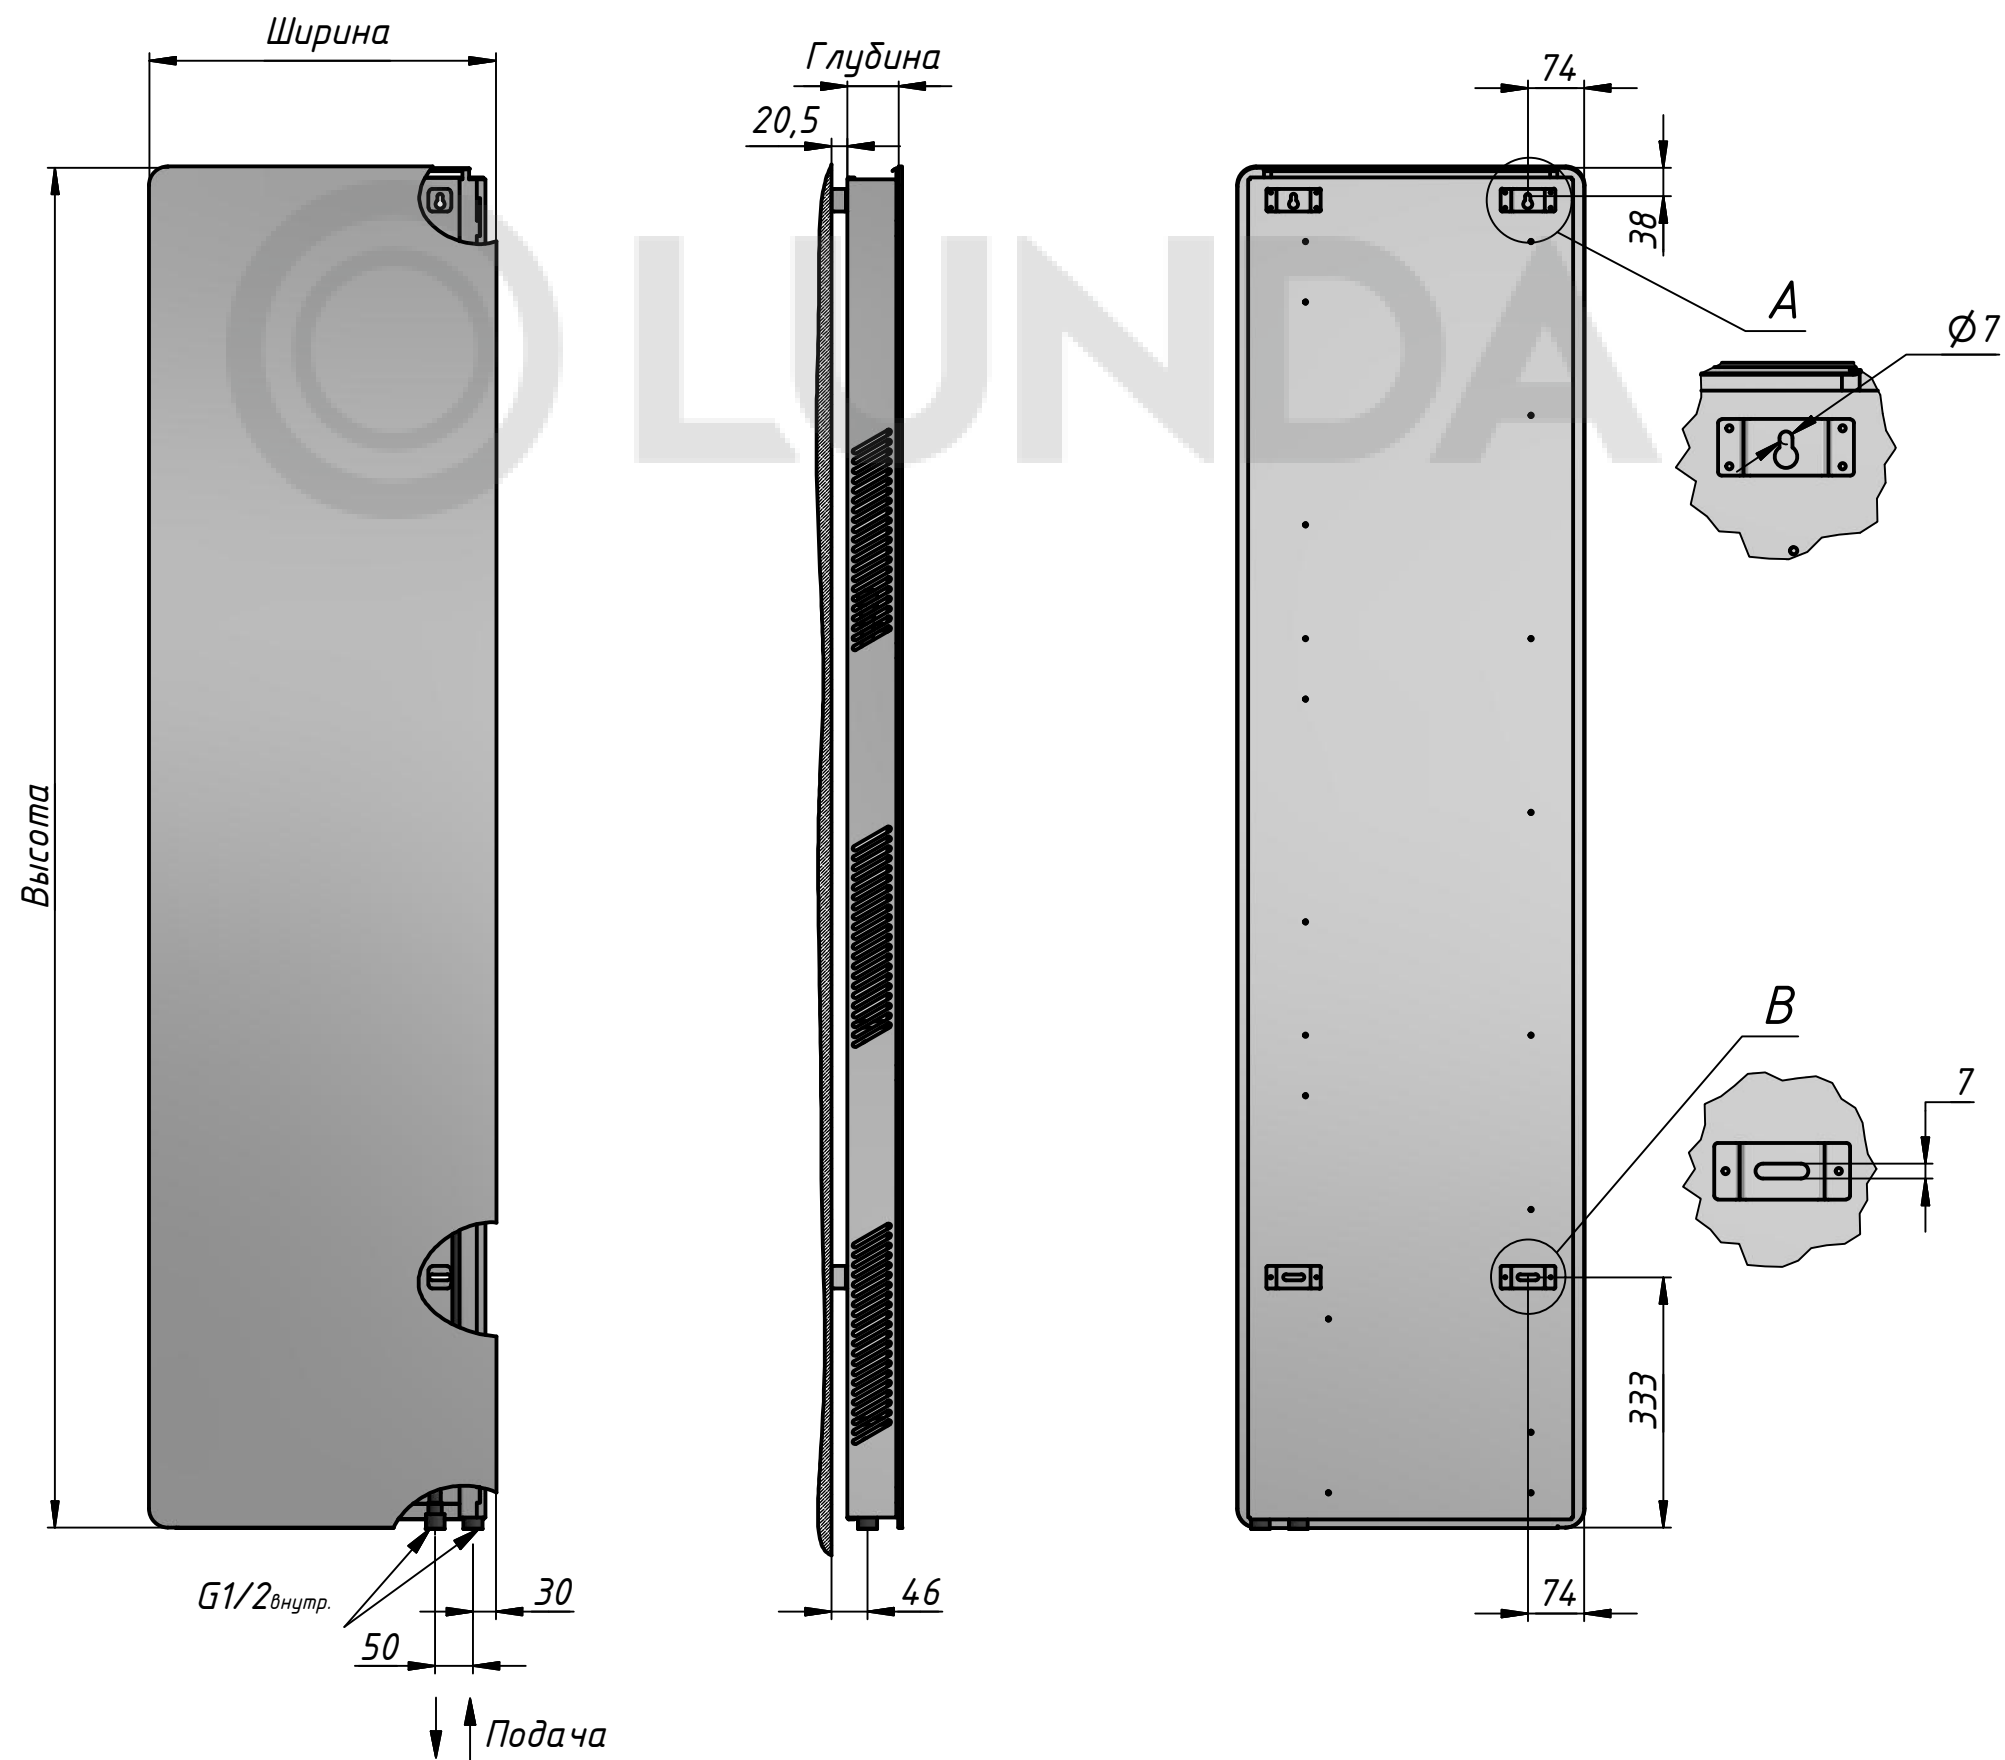

Монтажная схема ДРВ, правое нижнее подключение.  
 Левое нижнее подключение – зеркальное отображение.

Вид спереди

Вид сбоку

Вид сзади

Перв. примен.

Справ. №

A

Подп. и дата