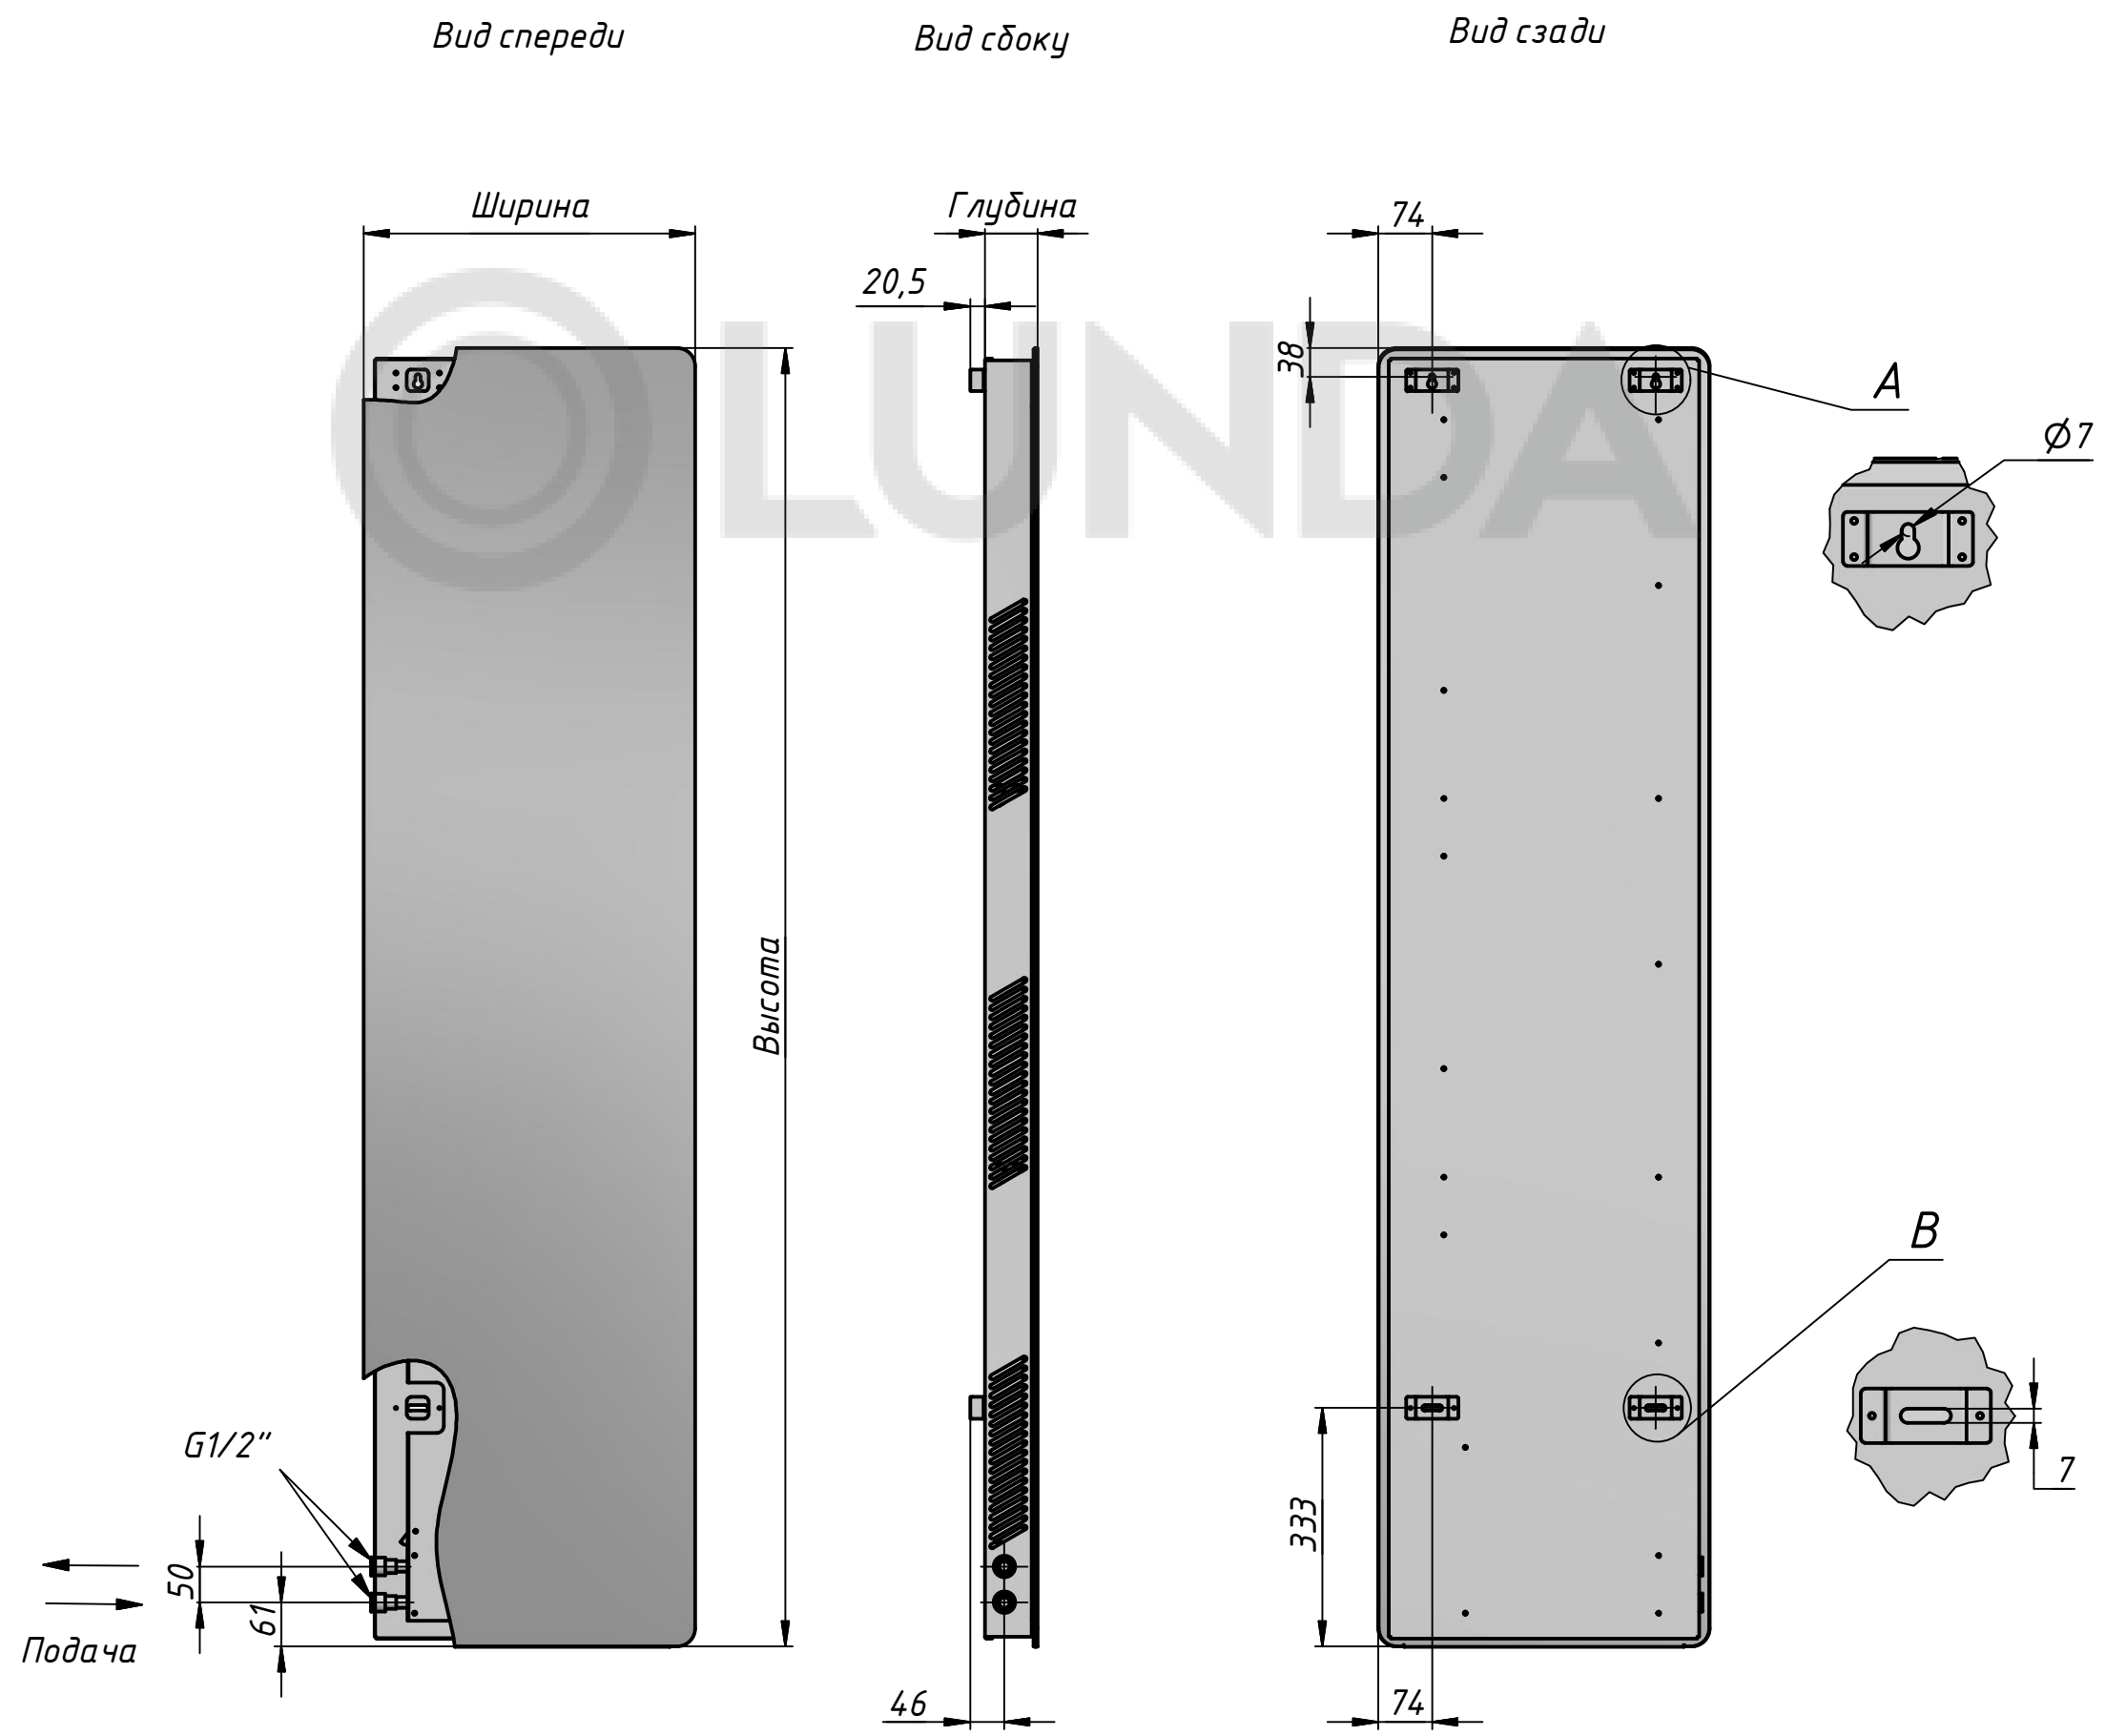

Монтажная схема ДРВ, боковое левое подключение.  
Боковое правое подключение - зеркально.

Перв. примен.

Справ. №

A

Подп. и дата

Инв. № дубл.

Взам. инв. №

Подп. и дата