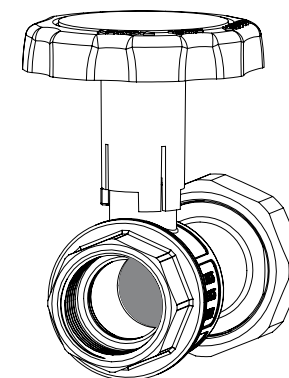

ESBE AB
Bruksgatan 22
SE-333 75 Reftele
www.esbe.eu

ESBE GSP9xx

Series GSP9xx

PED 2014/68/EU, article 4.3

Mtrl.nr: 98141130 Ritn.nr: 7975 vers. A • Rev. 2022-10-27

1

GSP9xx
Without check valve

2

CLOSE AIR OPEN

1

2

3

Mounting

1**GSP9xx
With check valve****2**

CLOSE AIR OPEN

i**Checkvalve position****1****2****3****Mounting****i**