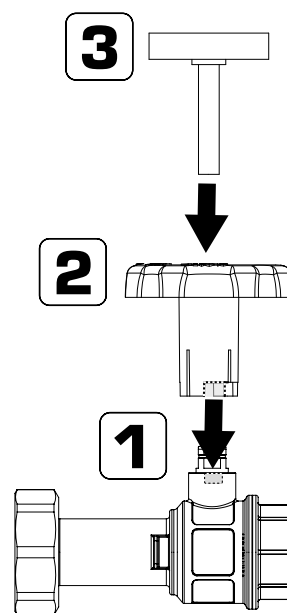

ESBE AB
Bruksgatan 22
SE-333 75 Reftele
www.esbe.eu

ESBE GSP9xx

Series GSP9xx

PED 2014/68/EU, article 4.3

Mtrl.nr: 98141130 Ritn.nr: 7975 vers. A • Rev. 2022-10-27

1

GSP9xx
Without check valve

2

CLOSE AIR OPEN

1

2

3

Mounting

1**GSP9xx
With check valve****2**

CLOSE AIR OPEN

i**Checkvalve position****1****2****3****Mounting****i**